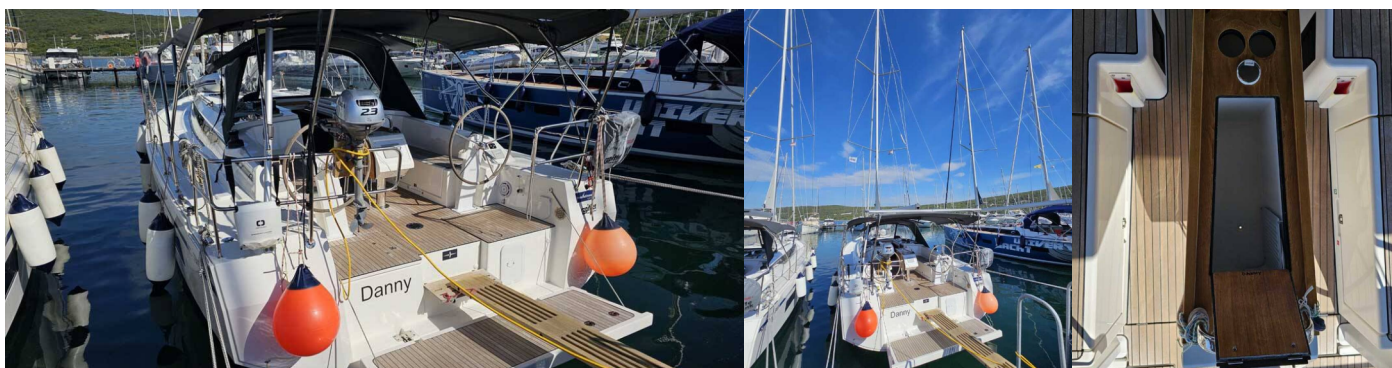

PRICE / WEEKS

25.04. - 02.05.2026 1.053 € ~~1.490 €~~	02.05. - 09.05.2026 Gebucht	09.05. - 30.05.2026 Gebucht	30.05. - 06.06.2026 Gebucht
06.06. - 13.06.2026 Gebucht	13.06. - 20.06.2026 Gebucht	20.06. - 27.06.2026 Gebucht	27.06. - 04.07.2026 2.242 € ~~2.950 €~~
04.07. - 11.07.2026 Gebucht	11.07. - 18.07.2026 Gebucht	18.07. - 25.07.2026 Gebucht	25.07. - 01.08.2026 2.409 € ~~3.170 €~~
01.08. - 08.08.2026 2.523 € ~~3.320 €~~	08.08. - 15.08.2026 2.356 € ~~3.100 €~~	15.08. - 22.08.2026 Gebucht	22.08. - 29.08.2026 Gebucht
29.08. - 05.09.2026 Gebucht	05.09. - 12.09.2026 Gebucht	12.09. - 26.09.2026 Gebucht	26.09. - 03.10.2026 1.391 € ~~1.830 €~~
03.10. - 10.10.2026 Gebucht	10.10. - 17.10.2026 1.087 € ~~1.430 €~~	17.10. - 24.10.2026 936 € ~~1.170 €~~	24.10. - 31.10.2026 936 € ~~1.170 €~~

WEB

najachty.pl

TELEFON

+48 882 071 532

E-MAIL

biuro@najachty.pl

NAJACHTY

ul. Pi. Świętej Małgorzaty 1-2/42B, 58-100, Świdnica, Polen