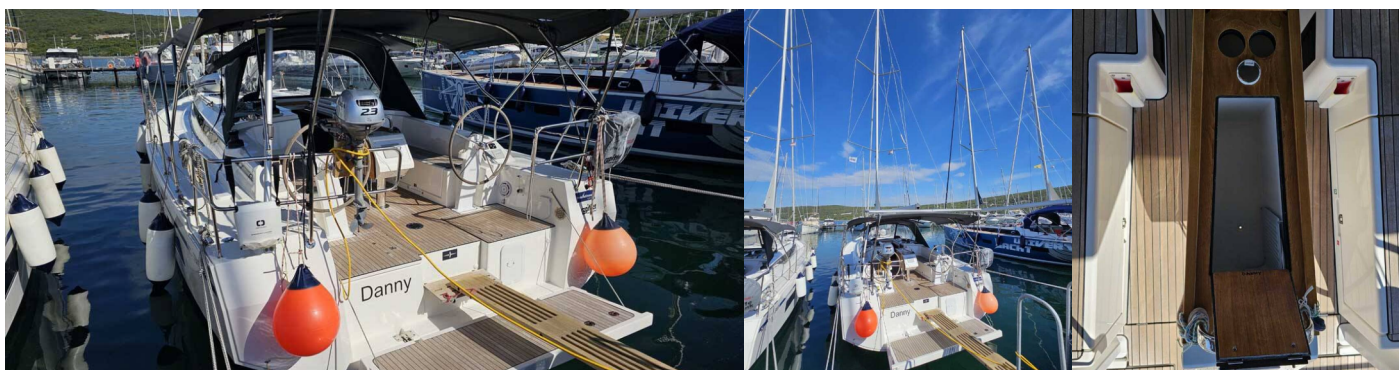

PRICE / WEEKS

01.11. - 20.11.2026

Gebucht

21.11. - 31.12.2026

Gebucht

WEB

najachty.pl

TELEFON

+48 882 071 532

E-MAIL

biuro@najachty.pl

NAJACHTY

ul. Pi. Świętej Małgorzaty 1-2/42B, 58-100, Świdnica, Polen