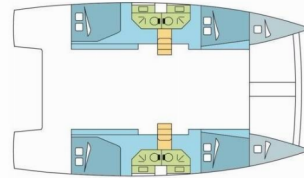

# BALI 4.3

MAHALI

Die Katamaran Bali 4.3 „MAHALI“, gebaut im Jahr 2020, ist im Guadeloupe, La Marina Bas du Fort, - Karibik festgemacht. Die Yacht verfügt über 4 + 2 Kabinen, bietet Platz für 8 + 2 + 2 Personen und hat 4 Toiletten/Duschen.