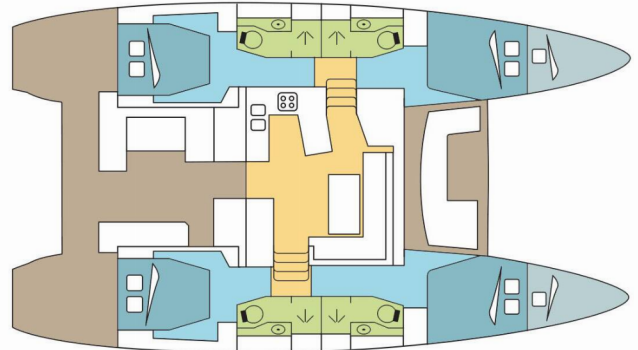

LAGOON 450 S

WAZODEZIL

Die Katamaran Lagoon 450 S „WAZODEZIL“, gebaut im Jahr 2020, ist im Marsh Harbour, Conch Inn Marina, - Bahamas festgemacht. Die Yacht verfügt über 4 + 2 Kabinen, bietet Platz für 8 + 2 Personen und hat 4 Toiletten/Duschen.

YACHT- SPEZIFIKATIONEN

Charterbasis

**Marsh Harbour, Conch Inn Marina,
Bahamas**

Yacht ID

2543

Marke

Lagoon-Bénéteau

Name

WAZODEZIL

Produktionsjahr

2020

Länge

13.96 m

Cabins

4 + 2

Kojen

8 + 2

Max. Passagiere

10

WC/Dusche

4

STANDARD-YACHTAUSSTATTUNG

Bordküche	Backofen (gas), Herd (gas), Kühlschrank, Tiefkühlfach
Deckausrüstung	Außenborder, Beiboot, Bimini Top, Cockpittisch, Davit, El. Kühlbox im Cockpit (65 L), Elektrische Ankerwinde, Heckdusche
Interieur	Elektrische Toilette, Ventilatoren in allen Kabinen
Komfort	Cockpit Kissen
Navigation	Autopilot, Depthsounder, GPS Kartenplotter, Tachometer, Windmesser
Segel	Elektrische Winsch, Lazy bag, Lazy jacks
Sicherheitsausrüstung	UKW Funk
Unterhaltung	Außenlautsprecher, CD Player, Fusion radio (mit USB)
Yachtelektrik	Generator (13.5 Kva 110 V/60Hz), Inverter (12V/110V), Klimaanlage, Solar Panel (120 W), USB Stecker, Wassermacher - desalinator (100 L (26 US Gal) / H)