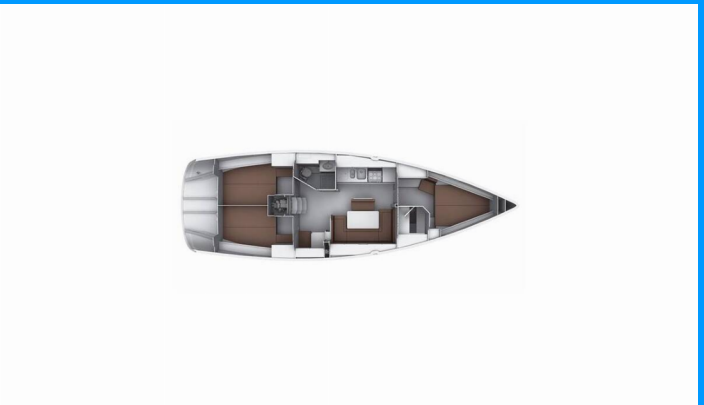

BAVARIA CRUISER 40

Mayla

Die Segelyacht Bavaria Cruiser 40 „Mayla“, gebaut im Jahr 2012, ist im Fethiye, Ece Saray Marina Resort, - Türkei festgemacht. Die Yacht verfügt über 3 Kabinen, bietet Platz für 6 Personen und hat 2 Toiletten/Duschen.

YACHT-SPEZIFIKATIONEN

Charterbasis

**Fethiye, Ece Saray Marina Resort,
Türkei**

Yacht ID

2515

Marke

Bavaria Yachtbau

Name

Mayla

Produktionsjahr

2012

Länge

12.35 m

Cabins

3

Kojen