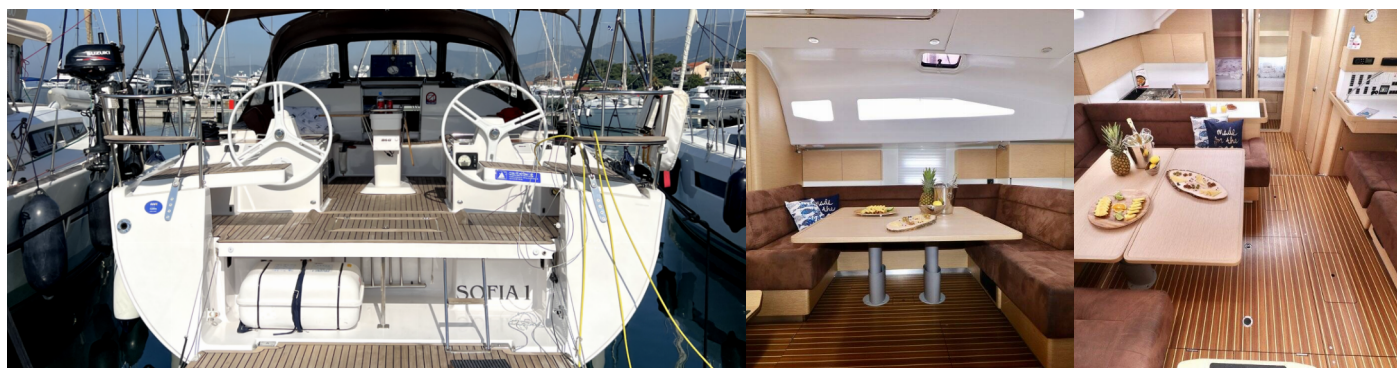

PRICE / WEEKS

07.11. - 14.11.2026

1.731 € ~~2.164 €~~

14.11. - 21.11.2026

1.731 € ~~2.164 €~~

21.11. - 28.11.2026

1.731 € ~~2.164 €~~

28.11. - 05.12.2026

1.731 € ~~2.164 €~~

05.12. - 12.12.2026

1.731 € ~~2.164 €~~

12.12. - 19.12.2026

1.731 € ~~2.164 €~~

19.12. - 26.12.2026

1.731 € ~~2.164 €~~

WEB

najachty.pl

TELEFON

+48 882 071 532

E-MAIL

biuro@najachty.pl

NAJACHTY

ul. Pi. Świętej Małgorzaty 1-2/42B, 58-100, Świdnica, Polen