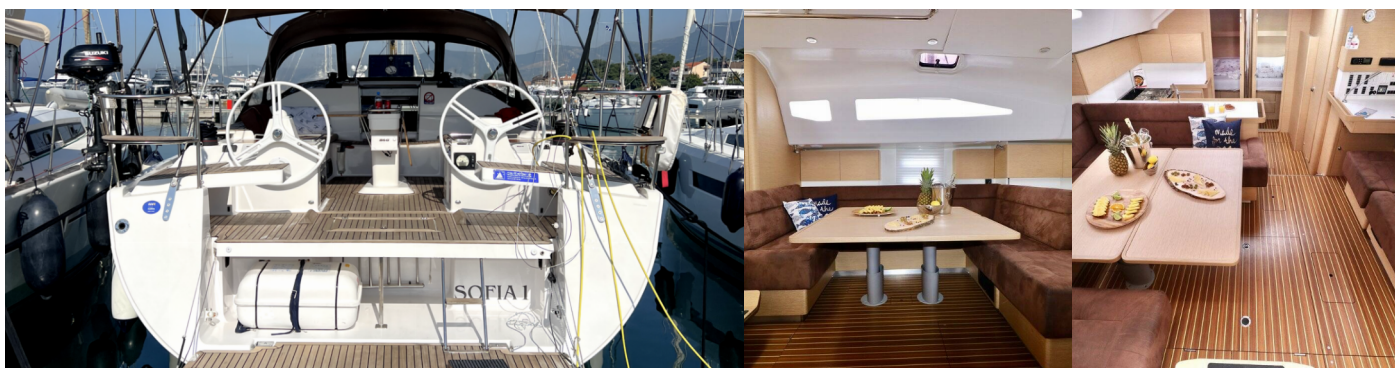

PRICE / WEEKS

16.05. - 23.05.2026 1.873 € ~~2.816 €~~	27.05. - 30.05.2026 Gebucht	30.05. - 06.06.2026 Gebucht	06.06. - 13.06.2026 Gebucht
13.06. - 20.06.2026 Gebucht	20.06. - 27.06.2026 3.227 € ~~4.610 €~~	27.06. - 04.07.2026 Gebucht	04.07. - 11.07.2026 3.590 € ~~5.128 €~~
11.07. - 18.07.2026 Gebucht	18.07. - 25.07.2026 3.754 € ~~5.363 €~~	25.07. - 01.08.2026 3.754 € ~~5.363 €~~	01.08. - 08.08.2026 Gebucht
08.08. - 15.08.2026 3.557 € ~~5.081 €~~	15.08. - 22.08.2026 Gebucht	22.08. - 29.08.2026 3.128 € ~~4.704 €~~	29.08. - 05.09.2026 Gebucht
05.09. - 12.09.2026 3.559 € ~~4.187 €~~	16.09. - 23.09.2026 Gebucht	26.09. - 03.10.2026 Gebucht	03.10. - 10.10.2026 1.645 € ~~2.164 €~~
10.10. - 17.10.2026 1.645 € ~~2.164 €~~	17.10. - 24.10.2026 1.645 € ~~2.164 €~~	24.10. - 31.10.2026 1.645 € ~~2.164 €~~	31.10. - 07.11.2026 1.645 € ~~2.164 €~~
07.11. - 14.11.2026 1.731 € ~~2.164 €~~	14.11. - 21.11.2026 1.731 € ~~2.164 €~~	21.11. - 28.11.2026 1.731 € ~~2.164 €~~	28.11. - 05.12.2026 1.731 € ~~2.164 €~~

WEB

najachty.pl

TELEFON

+48 882 071 532

E-MAIL

biuro@najachty.pl

NAJACHTY

ul. Pi. Świętej Małgorzaty 1-2/42B, 58-100, Świdnica, Polen