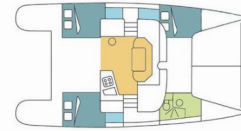

MAHE 36

NEKO

Die Katamaran Mahe 36 „NEKO“, gebaut im Jahr 2009, ist im Whitsundays, Airlie Beach, Coral Sea Marina, - Australien und Ozeanien festgemacht. Die Yacht verfügt über 3 Kabinen, bietet Platz für 6 Personen und hat 1 Toiletten/Duschen.