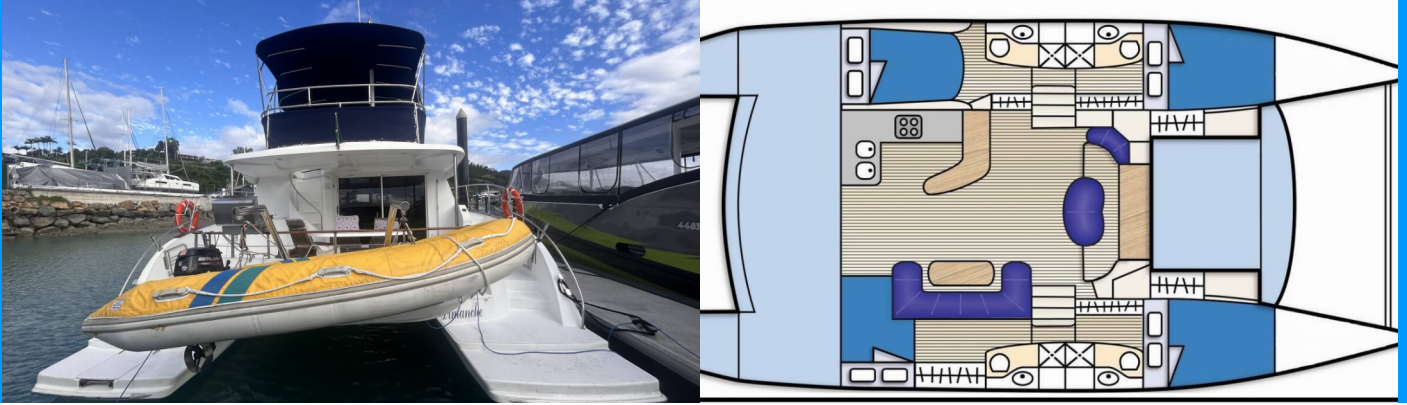

CUMBERLAND 46

DIMANCHE

Die Power catamaran Cumberland 46 „DIMANCHE“, gebaut im Jahr 2008, ist im Whitsundays, Airlie Beach, Coral Sea Marina, - Australien und Ozeanien festgemacht. Die Yacht verfügt über 4 Kabinen, bietet Platz für 8 Personen und hat 4 Toiletten/Duschen.