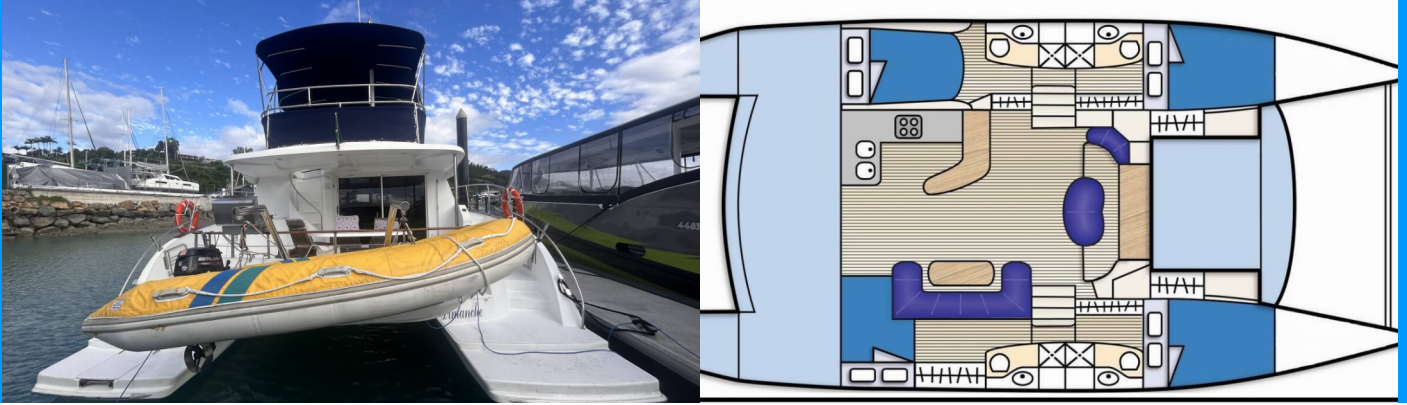

# CUMBERLAND 46

DIMANCHE

Die Power catamaran Cumberland 46 „DIMANCHE“, gebaut im Jahr 2008, ist im Whitsundays, Airlie Beach, Coral Sea Marina, - Australien und Ozeanien festgemacht. Die Yacht verfügt über 4 Kabinen, bietet Platz für 8 Personen und hat 4 Toiletten/Duschen.