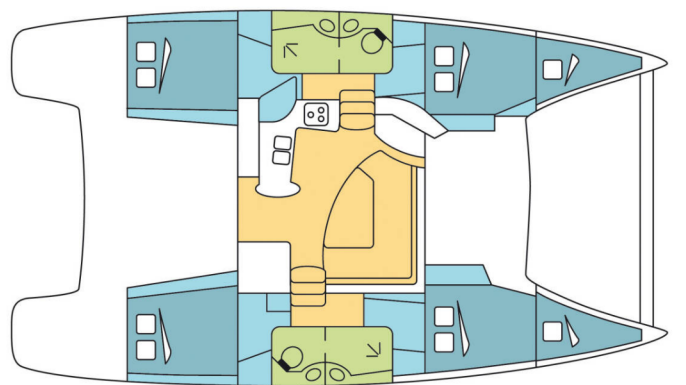

# LIPARI 41

L AVANT

Die Katamaran Lipari 41 „L AVANT“, gebaut im Jahr 2010, ist im Whitsundays, Airlie Beach, Coral Sea Marina, - Australien und Ozeanien festgemacht. Die Yacht verfügt über 4 Kabinen, bietet Platz für 8 Personen und hat 2 Toiletten/Duschen.