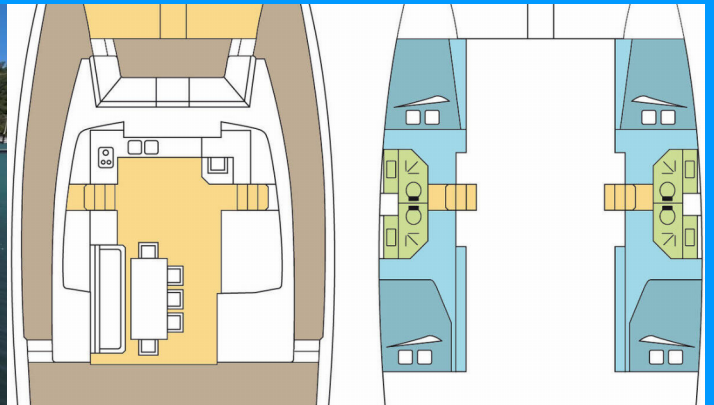

BALI 4.3

SINATRA

Die Katamaran Bali 4.3 „SINATRA“, gebaut im Jahr 2017, ist im Whitsundays, Airlie Beach, Coral Sea Marina, - Australien und Ozeanien festgemacht. Die Yacht verfügt über 4 Kabinen, bietet Platz für 8 Personen und hat 4 Toiletten/Duschen.

SINATRA

Produktionsjahr

2017

Länge

13.20 m

Cabins

4

Kojen