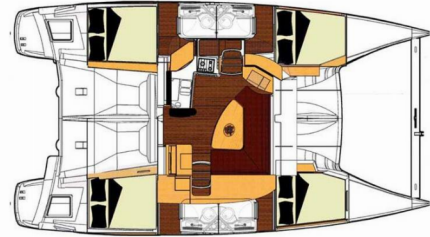

LIPARI 41

DASHA WAY

Die Katamaran Lipari 41 „DASHA WAY“, gebaut im Jahr 2013, ist im Whitsundays, Airlie Beach, Coral Sea Marina, - Australien und Ozeanien festgemacht. Die Yacht verfügt über 4 Kabinen, bietet Platz für 8 Personen und hat 4 Toiletten/Duschen.

DASHA WAY

Produktionsjahr

2013

Länge

11.95 m

Cabins

4

Kojen

8

Max. Passagiere

8

WC/Dusche

4

STANDARD-YACHTAUSSTATTUNG

Bordküche	Backofen (Gas oven), Herd (gas stove 3 burner), Kühlschrank (150 L), Mikrowelle, Tiefkühlfach (36 L)
Deckausrüstung	Badeleiter, Beiboot, Bimini Top, El. Kühlbox im Cockpit, Elektrische Ankerwinde, Grill, Heckdusche
Interieur	Ventilatoren in allen Kabinen
Navigation	Autopilot, Compass, Depthsounder, GPS Kartenplotter, Radar, Tachometer, Windmesser
Segel	Self tailing winch
Sicherheitsausrüstung	UKW Funk
Unterhaltung	CD Player, DVD player, TV
Yachtelektrik	Inverter, Solar Panel (3 x 125W)