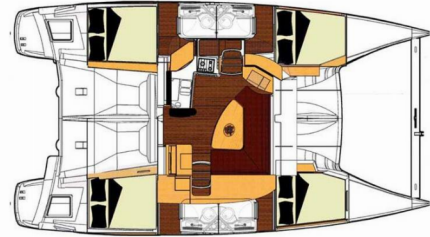

LIPARI 41

DASHA WAY

Die Katamaran Lipari 41 „DASHA WAY“, gebaut im Jahr 2013, ist im Whitsundays, Airlie Beach, Coral Sea Marina, – Australien und Ozeanien festgemacht. Die Yacht verfügt über 4 Kabinen, bietet Platz für 8 Personen und hat 4 Toiletten/Duschen.

DASHA WAY

Produktionsjahr

2013

Länge

11.95 m

Cabins

4

Kojen

8

Max. Passagiere

8

WC/Dusche

4

STANDARD-YACHTAUSSTATTUNG

Bordküche	Backofen (Gas oven), Herd (gas stove 3 burner), Kühlschrank (150 L), Mikrowelle, Tiefkühlfach (36 L)
Deckausrüstung	Badeleiter, Beiboot, Bimini Top, El. Kühlbox im Cockpit, Elektrische Ankerwinde, Grill, Heckdusche
Interieur	Ventilatoren in allen Kabinen
Navigation	Autopilot, Compass, Depthsounder, GPS Kartenplotter, Radar, Tachometer, Windmesser
Segel	Self tailing winch
Sicherheitsausrüstung	UKW Funk
Unterhaltung	CD Player, DVD player, TV
Yachtelektrik	Inverter, Solar Panel (3 x 125W)