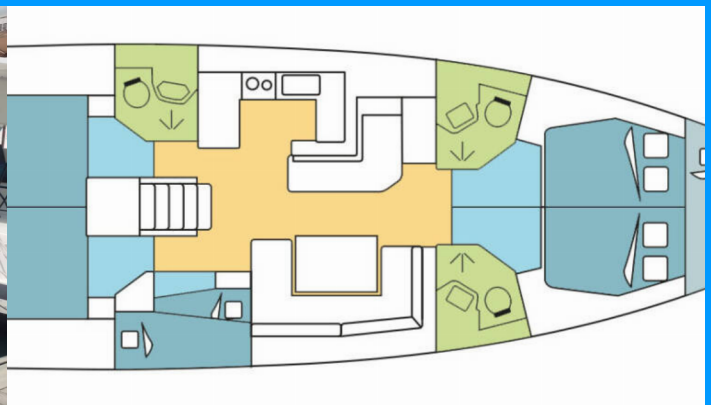

OCEANIS 51.1

KLEE

Die Segelyacht Oceanis 51.1 „KLEE“, gebaut im Jahr 2019, ist im Grenada, Port Louis Marina, – Karibik festgemacht. Die Yacht verfügt über 5 + 1 Kabinen, bietet Platz für 10 + 2 + 1 Personen und hat 3 Toiletten/Duschen.

KLEE

Produktionsjahr

2019

Länge

15.94 m

Cabins

5 + 1

Kojen

10 + 2 + 1

Max. Passagiere

12

WC/Dusche

3

STANDARD-YACHTAUSSTATTUNG

Bordküche

Backofen, Herd (Gas), Kühlschrank

Deckausrüstung

Außenborder, Badeleiter, Beiboot, Bimini Top, Cockpittisch, Elektrische Ankerwinde, Heckdusche, Sprayhood

Interieur

Convertible Tisch, Elektrische Toilette, Ventilatoren in allen Kabinen, Verwandelbarer Tisch im Salon