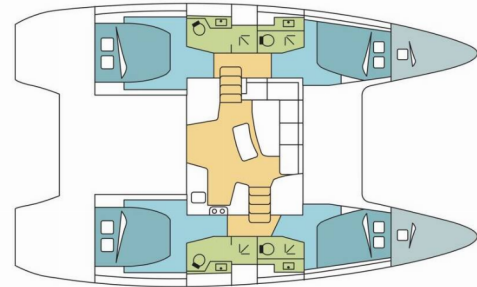

# LAGOON 42

DREMMWEL

Die Katamaran Lagoon 42 „DREMMWEL“, gebaut im Jahr 2020, ist im Trogir, Yachtclub Seget (Marina Baotić), - Kroatien festgemacht. Die Yacht verfügt über 4 + 2 Kabinen, bietet Platz für 8 + 2 + 2 Personen und hat 4 Toiletten/Duschen.

**DREMMWEL**

Produktionsjahr

**2020**

Länge

**12.80 m**

Cabins

**4 + 2**

Kojen

**8 + 2 + 2**

Max. Passagiere

**12**

WC/Dusche

**4**