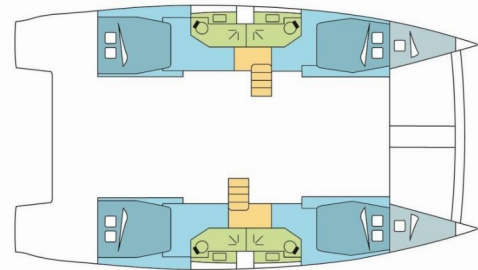

# BALI 4.5

BRIGANTIN

Die Katamaran Bali 4.5 „BRIGANTIN“, gebaut im Jahr 2019, ist im Seychelles, Praslin, - Seychellen festgemacht. Die Yacht verfügt über 4 + 2 Kabinen, bietet Platz für 8 + 2 + 2 Personen und hat 4 Toiletten/Duschen.