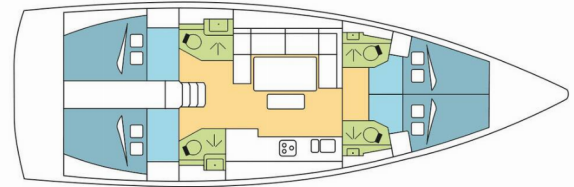

DUFOUR 460 GL

MAAR

Die Segelyacht Dufour 460 GL „MAAR“, gebaut im Jahr 2016, ist im Kos, Kos Marina, - Griechenland festgemacht. Die Yacht verfügt über 4 Kabinen, bietet Platz für 8 + 2 Personen und hat 4 Toiletten/Duschen.

MAAR

Produktionsjahr

2016

Länge

14.15 m

Cabins

4

Kojen