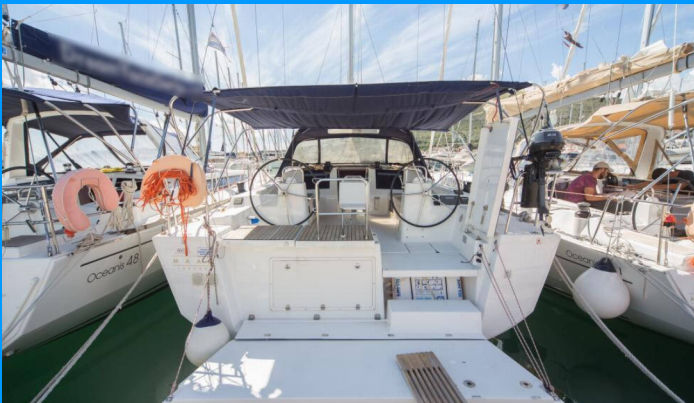

DUFOUR 460 GL

MAAR

Die Segelyacht Dufour 460 GL „MAAR“, gebaut im Jahr 2016, ist im Kos, Kos Marina, - Griechenland festgemacht. Die Yacht verfügt über 4 Kabinen, bietet Platz für 8 + 2 Personen und hat 4 Toiletten/Duschen.

YACHT-SPEZIFIKATIONEN

Charterbasis

Kos, Kos Marina, Griechenland

Yacht ID

2398

Marke

Dufour Yachts

Name

MAAR

Produktionsjahr

2016

Länge

14.15 m

Cabins

4

Kojen