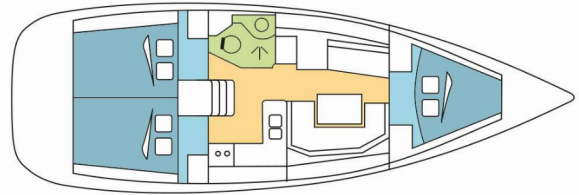

SUN ODYSSEY 389 (2R)

PITTA

Die Segelyacht Sun Odyssey 389 (2R) „PITTA“, gebaut im Jahr 2019, ist im Dubrovnik, Komolac, ACI Marina Dubrovnik, - Kroatien festgemacht. Die Yacht verfügt über 3 Kabinen, bietet Platz für 6 + 2 Personen und hat 1 Toiletten/Duschen.