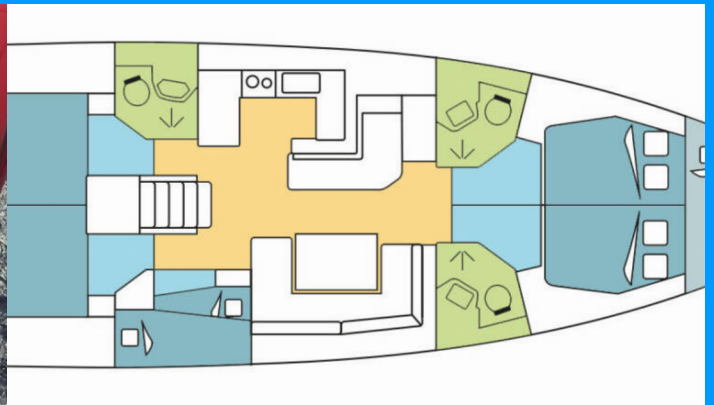

OCEANIS 51.1

SNIPE

Die Segelyacht Oceanis 51.1 „SNIPE“, gebaut im Jahr 2019, ist im Kos, Kos Marina, - Griechenland festgemacht. Die Yacht verfügt über 5 + 1 Kabinen, bietet Platz für 10 + 2 + 1 Personen und hat 3 Toiletten/Duschen.

10 + 2 + 1

Max. Passagiere

12

WC/Dusche

3

STANDARD-YACHTAUSSTATTUNG

Bordküche

Backofen, Herd (Gas), Kühlschrank

Deckausrüstung

Außenborder, Badeleiter, Beiboot, Bimini Top (2025 renewal), Cockpittisch, Elektrische Ankerwinde, Heckdusche, Sprayhood (2025 renewal)

Interieur

Convertible Tisch, Elektrische Toilette, Ventilatoren in allen Kabinen, Verwandelter Tisch im Salon