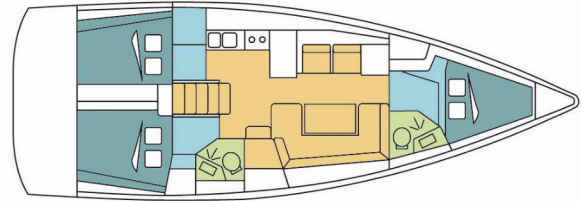

# OCEANIS 41.1

KESTREL

Die Segelyacht Oceanis 41.1 „KESTREL“, gebaut im Jahr 2019, ist im Corfu, Gouvia Marina, Korfu - Griechenland festgemacht. Die Yacht verfügt über 3 Kabinen, bietet Platz für 6 + 2 Personen und hat 2 Toiletten/Duschen.