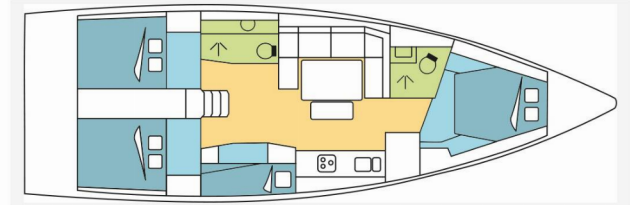

DUFOUR 430 GL

ABACHI

Die Segelyacht Dufour 430 GL „ABACHI“, gebaut im Jahr 2019, ist im Olbia, - Italien festgemacht. Die Yacht verfügt über 4 Kabinen, bietet Platz für 8 + 2 Personen und hat 2 Toiletten/Duschen.

ABACHI

Produktionsjahr

2019

Länge

13.24 m

Cabins

4

Kojen

8 + 2

Max. Passagiere

10

WC/Dusche

2

STANDARD-YACHTAUSSTATTUNG

Bordküche	Backofen (gas), Herd (gas), Kühlschrank, Weinkeller
Deckausrüstung	Außenborder, Badeleiter, Beiboot, Bimini Top, Cockpittisch, Elektrische Ankerwinde, Heckdusche, Sprayhood
Interieur	Convertible Tisch, Elektrische Toilette, Ventilatoren in allen Kabinen, Verwandelbarer Tisch im Salon
Komfort	Cockpit Kissen
Navigation	Autopilot, Depthsounder, GPS Kartenplotter, Tachometer, Windmesser
Segel	Self tailing winch
Sicherheitsausrüstung	UKW Funk
Unterhaltung	Außenlautsprecher, Radio CD-Spieler
Yachtelektrik	220V Stecker, Inverter (12v / 220v), Ladegerät