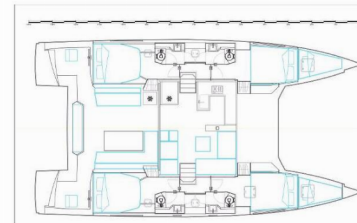

NAUTITECH 46 FLY

Odyssey

Die Katamaran Nautitech 46 Fly „Odyssey“, gebaut im Jahr 2019, ist im Athens, Alimos marina, - Griechenland festgemacht. Die Yacht verfügt über 4 + 2 Kabinen, bietet Platz für 8 + 2 Personen und hat 4 Toiletten/Duschen.

Odyssey

Produktionsjahr

2019

Länge

13.79 m

Cabins

4 + 2

Kojen