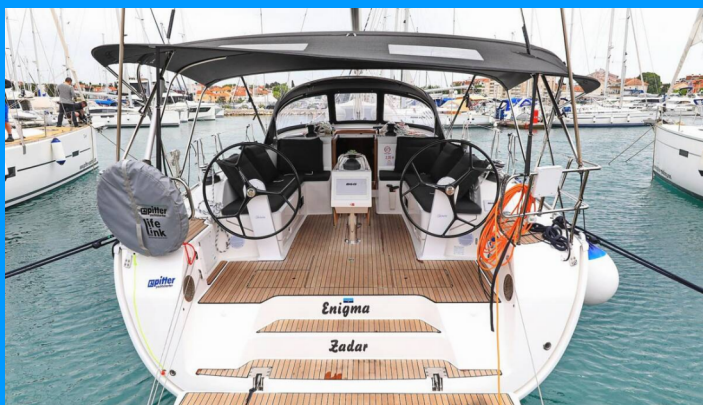

BAVARIA CRUISER 46

Enigma

Die Segelyacht Bavaria Cruiser 46 „Enigma“, gebaut im Jahr 2021, ist im Marina Kornati, Biograd, Biograd – Kroatien festgemacht. Die Yacht verfügt über 4 Kabinen, bietet Platz für 8 + 1 Personen und hat 3 Toiletten/Duschen.

YACHT-SPEZIFIKATIONEN

Charterbasis

Marina Kornati, Biograd, Kroatien

Yacht ID

213

Marke

Bavaria Yachtbau

Name