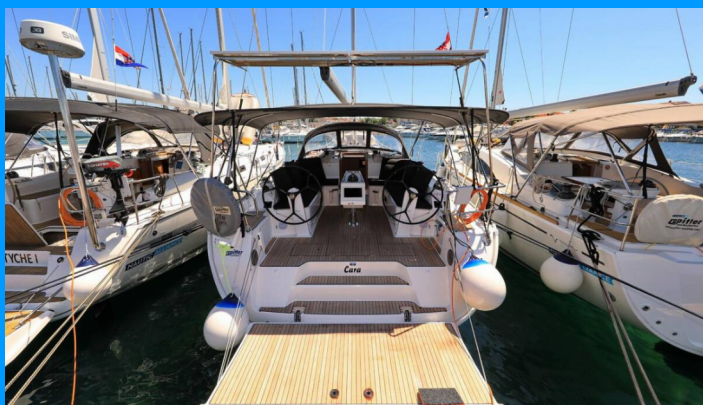

BAVARIA CRUISER 46

Cara

Die Segelyacht Bavaria Cruiser 46 „Cara“, gebaut im Jahr 2021, ist im Marina Kornati, Biograd, Biograd - Kroatien festgemacht.

Die Yacht verfügt über 4 Kabinen, bietet Platz für 8 + 1 Personen und hat 3 Toiletten/Duschen.

YACHT-SPEZIFIKATIONEN

Charterbasis

Marina Kornati, Biograd, Kroatien

Yacht ID

212

Marke

Bavaria Yachtbau

Name

Cara

Produktionsjahr

2021

Länge

14.27 m

Cabins

4

Kojes