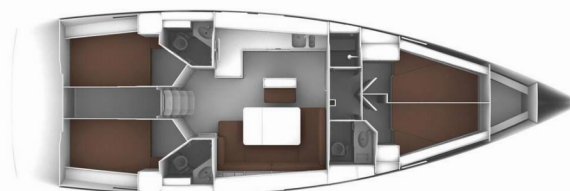

BAVARIA CRUISER 46

Cara

Die Segelyacht Bavaria Cruiser 46 „Cara“, gebaut im Jahr 2021, ist im Marina Kornati, Biograd, Biograd - Kroatien festgemacht.

Die Yacht verfügt über 4 Kabinen, bietet Platz für 8 + 1 Personen und hat 3 Toiletten/Duschen.

Cara

Produktionsjahr

2021

Länge

14.27 m

Cabins

4

Kojes