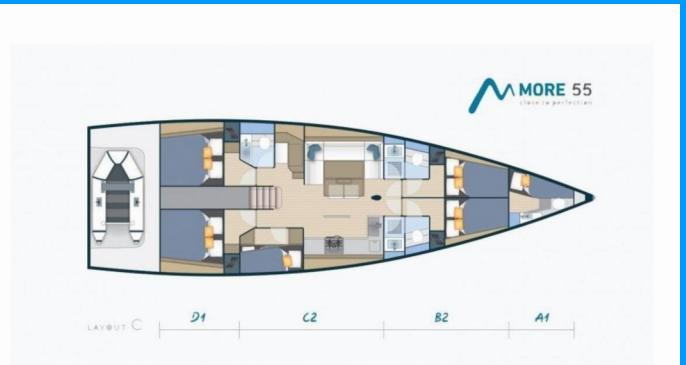

MORE 55

Athene

Die Segelyacht More 55 „Athene“, gebaut im Jahr 2017, ist im Marina Kastela, Split - Kroatien festgemacht. Die Yacht verfügt über 5 + 1 Kabinen, bietet Platz für 10 + 1 + 1 Personen und hat 3 + 1 Toiletten/Duschen.

Athene

Produktionsjahr

2017

Länge

16.70 m

Cabins

5 + 1

Kojen