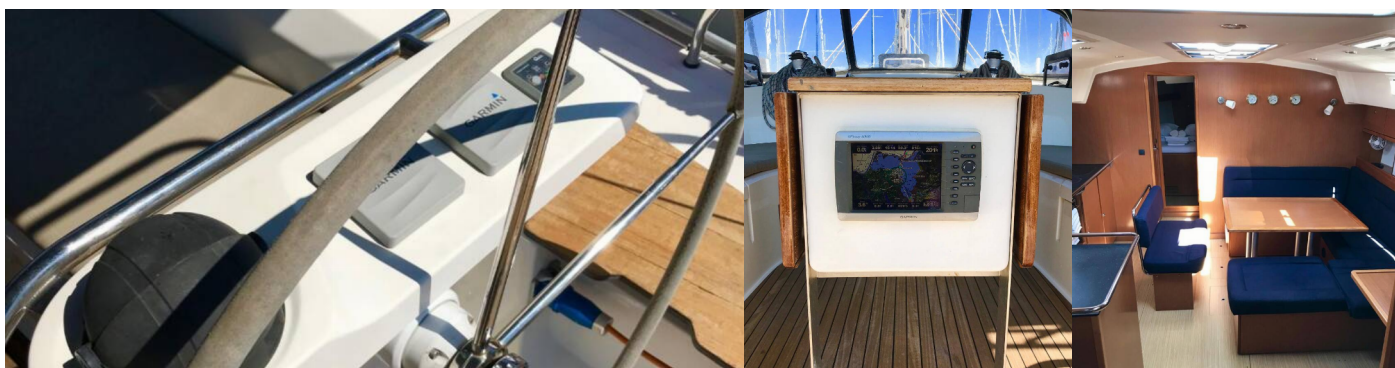

PRICE / WEEKS

25.04. - 02.05.2026 1.672 € ~~2.090 €~~	02.05. - 09.05.2026 1.672 € ~~2.090 €~~	09.05. - 16.05.2026 1.672 € ~~2.090 €~~	16.05. - 30.05.2026 Gebucht
30.05. - 06.06.2026 2.504 € ~~3.130 €~~	06.06. - 13.06.2026 Gebucht	13.06. - 20.06.2026 Gebucht	20.06. - 27.06.2026 Gebucht
27.06. - 04.07.2026 2.974 € ~~3.130 €~~	04.07. - 18.07.2026 Gebucht	18.07. - 01.08.2026 Gebucht	01.08. - 08.08.2026 Gebucht
08.08. - 15.08.2026 Gebucht	15.08. - 22.08.2026 3.780 €	22.08. - 19.09.2026 Gebucht	19.09. - 26.09.2026 Gebucht
26.09. - 03.10.2026 Gebucht	03.10. - 10.10.2026 2.090 €	10.10. - 17.10.2026 Gebucht	17.10. - 24.10.2026 1.900 €
24.10. - 31.10.2026 1.900 €	31.10. - 07.11.2026 1.900 €		

WEB

najachty.pl

TELEFON

+48 882 071 532

E-MAIL

biuro@najachty.pl

NAJACHTY

ul. Pi. Świętej Małgorzaty 1-2/42B, 58-100, Świdnica, Polen