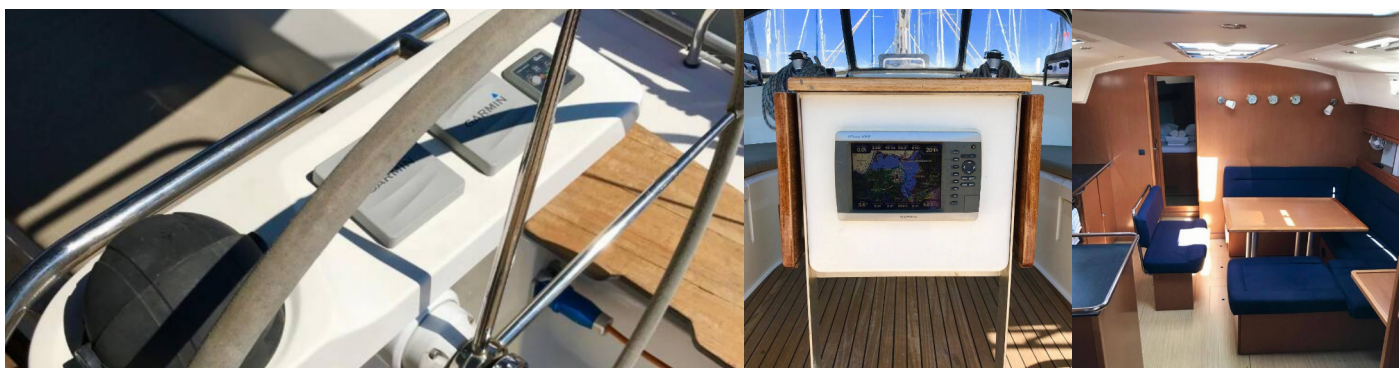

PRICE / WEEKS

05.12. - 12.12.2026

1.900 €

12.12. - 19.12.2026

1.900 €

19.12. - 26.12.2026

1.900 €

WEB

najachty.pl

TELEFON

+48 882 071 532

E-MAIL

biuro@najachty.pl

NAJACHTY

ul. Pi. Świętej Małgorzaty 1-2/42B, 58-100, Świdnica, Polen