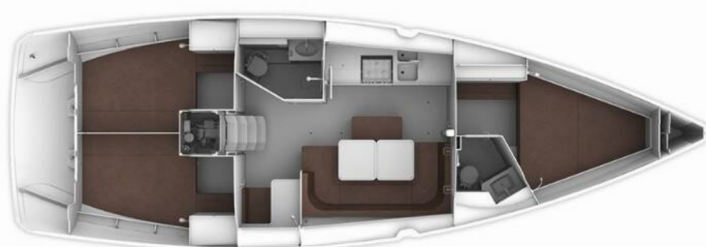

PRICE / WEEKS

25.04. - 02.05.2026 1.380 € ~~1.840 €~~	02.05. - 09.05.2026 Gebucht	09.05. - 16.05.2026 Gebucht	16.05. - 23.05.2026 2.153 € ~~2.870 €~~
23.05. - 30.05.2026 Gebucht	30.05. - 06.06.2026 Gebucht	06.06. - 13.06.2026 Gebucht	13.06. - 20.06.2026 Gebucht
20.06. - 27.06.2026 Gebucht	27.06. - 11.07.2026 Gebucht	11.07. - 18.07.2026 2.408 € ~~3.010 €~~	18.07. - 25.07.2026 2.408 € ~~3.010 €~~
25.07. - 01.08.2026 Gebucht	01.08. - 08.08.2026 2.888 € ~~3.610 €~~	08.08. - 15.08.2026 2.975 € ~~3.500 €~~	15.08. - 22.08.2026 2.975 € ~~3.500 €~~
22.08. - 29.08.2026 3.128 € ~~3.680 €~~	29.08. - 05.09.2026 3.496 € ~~3.680 €~~	05.09. - 12.09.2026 3.496 € ~~3.680 €~~	12.09. - 19.09.2026 Gebucht
19.09. - 26.09.2026 Gebucht	26.09. - 03.10.2026 2.793 € ~~2.940 €~~	03.10. - 10.10.2026 2.793 € ~~2.940 €~~	10.10. - 17.10.2026 2.793 € ~~2.940 €~~
17.10. - 24.10.2026 2.352 € ~~2.940 €~~	24.10. - 31.10.2026 2.352 € ~~2.940 €~~	31.10. - 07.11.2026 2.352 € ~~2.940 €~~	

WEB

najachty.pl

TELEFON

+48 882 071 532

E-MAIL

biuro@najachty.pl

NAJACHTY

ul. Pi. Świętej Małgorzaty 1-2/42B, 58-100, Świdnica, Polen