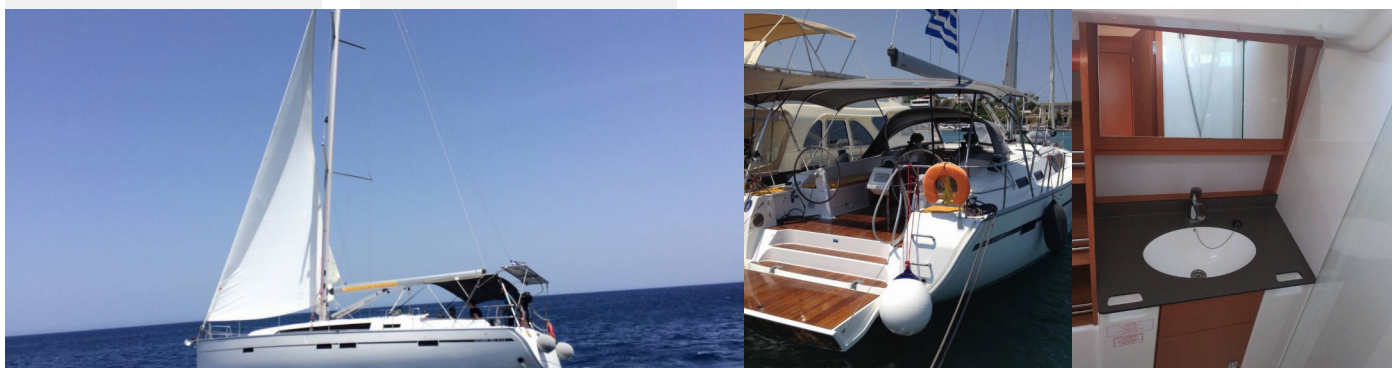

PRICE / WEEKS

05.12. - 12.12.2026 3.528 € ~~4.410 €~~	12.12. - 19.12.2026 3.528 € ~~4.410 €~~	19.12. - 26.12.2026 3.528 € ~~4.410 €~~	26.12. - 02.01.2027 3.323 € ~~4.154 €~~
02.01. - 09.01.2027 2.358 € ~~2.620 €~~	09.01. - 16.01.2027 2.358 € ~~2.620 €~~	16.01. - 23.01.2027 2.358 € ~~2.620 €~~	23.01. - 30.01.2027 2.358 € ~~2.620 €~~
30.01. - 06.02.2027 2.358 € ~~2.620 €~~	06.02. - 13.02.2027 2.358 € ~~2.620 €~~	13.02. - 20.02.2027 2.358 € ~~2.620 €~~	20.02. - 27.02.2027 2.358 € ~~2.620 €~~
27.02. - 06.03.2027 2.358 € ~~2.620 €~~	06.03. - 13.03.2027 2.358 € ~~2.620 €~~	13.03. - 20.03.2027 2.358 € ~~2.620 €~~	20.03. - 27.03.2027 2.358 € ~~2.620 €~~
27.03. - 03.04.2027 2.358 € ~~2.620 €~~	03.04. - 10.04.2027 2.358 € ~~2.620 €~~	10.04. - 17.04.2027 2.358 € ~~2.620 €~~	17.04. - 24.04.2027 2.475 € ~~2.750 €~~
24.04. - 01.05.2027 2.475 € ~~2.750 €~~	01.05. - 08.05.2027 2.475 € ~~2.750 €~~	08.05. - 15.05.2027 2.475 € ~~2.750 €~~	15.05. - 22.05.2027 3.861 € ~~4.290 €~~
22.05. - 29.05.2027 3.861 € ~~4.290 €~~	29.05. - 05.06.2027 3.861 € ~~4.290 €~~	05.06. - 12.06.2027 3.861 € ~~4.290 €~~	12.06. - 19.06.2027 4.059 € ~~4.510 €~~

WEB

najachty.pl

TELEFON

+48 882 071 532

E-MAIL

biuro@najachty.pl

NAJACHTY

ul. Pi. Świętej Małgorzaty 1-2/42B, 58-100, Świdnica, Polen