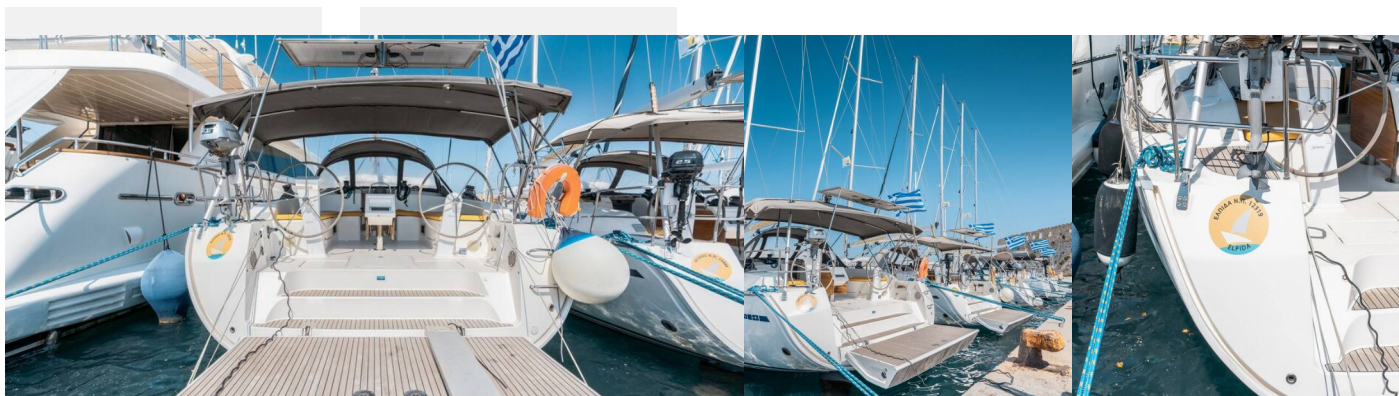

PRICE / WEEKS

05.12. - 12.12.2026

3.736 € ~~4.670 €~~

12.12. - 19.12.2026

3.736 € ~~4.670 €~~

19.12. - 26.12.2026

3.736 € ~~4.670 €~~

26.12. - 02.01.2027

3.520 € ~~4.400 €~~

02.01. - 09.01.2027

2.502 € ~~2.780 €~~

09.01. - 16.01.2027

2.502 € ~~2.780 €~~

16.01. - 23.01.2027

2.502 € ~~2.780 €~~

23.01. - 30.01.2027

2.502 € ~~2.780 €~~

30.01. - 06.02.2027

2.502 € ~~2.780 €~~

06.02. - 13.02.2027

2.502 € ~~2.780 €~~

13.02. - 20.02.2027

2.502 € ~~2.780 €~~

20.02. - 27.02.2027

2.502 € ~~2.780 €~~

27.02. - 06.03.2027

2.502 € ~~2.780 €~~

06.03. - 13.03.2027

2.502 € ~~2.780 €~~

13.03. - 20.03.2027

2.502 € ~~2.780 €~~

20.03. - 27.03.2027

2.502 € ~~2.780 €~~

27.03. - 03.04.2027

2.502 € ~~2.780 €~~

03.04. - 10.04.2027

2.502 € ~~2.780 €~~

10.04. - 17.04.2027

2.502 € ~~2.780 €~~

17.04. - 24.04.2027

2.628 € ~~2.920 €~~

24.04. - 01.05.2027

2.628 € ~~2.920 €~~

01.05. - 08.05.2027

2.628 € ~~2.920 €~~

08.05. - 15.05.2027

2.628 € ~~2.920 €~~

15.05. - 22.05.2027

4.095 € ~~4.550 €~~

22.05. - 29.05.2027

4.095 € ~~4.550 €~~

29.05. - 05.06.2027

4.095 € ~~4.550 €~~

05.06. - 12.06.2027

4.095 € ~~4.550 €~~

12.06. - 19.06.2027

4.302 € ~~4.780 €~~

WEB

najachty.pl

TELEFON

+48 882 071 532

E-MAIL

biuro@najachty.pl

NAJACHTY

ul. Pi. Świętej Małgorzaty 1-2/42B, 58-100, Świdnica, Polen