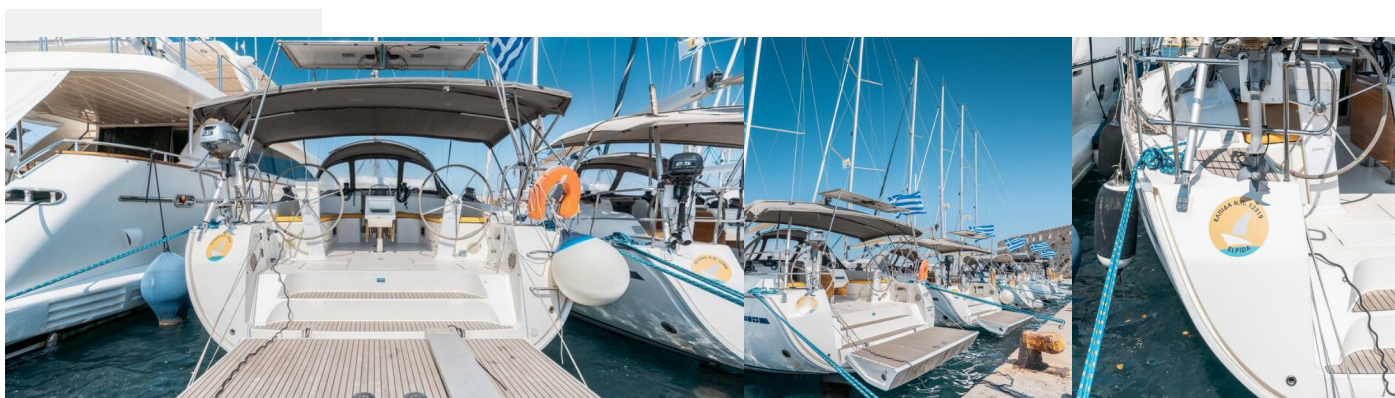

PRICE / WEEKS

16.05. - 23.05.2026 Gebucht	23.05. - 30.05.2026 Gebucht	30.05. - 06.06.2026 Gebucht	06.06. - 13.06.2026 Gebucht
13.06. - 20.06.2026 Gebucht	20.06. - 27.06.2026 4.063 € ~~4.780 €~~	27.06. - 04.07.2026 4.063 € ~~4.780 €~~	04.07. - 11.07.2026 3.824 € ~~4.780 €~~
11.07. - 18.07.2026 Gebucht	18.07. - 25.07.2026 Gebucht	25.07. - 01.08.2026 Gebucht	01.08. - 08.08.2026 Gebucht
08.08. - 15.08.2026 Gebucht	15.08. - 22.08.2026 4.735 € ~~5.570 €~~	22.08. - 29.08.2026 4.964 € ~~5.840 €~~	29.08. - 05.09.2026 Gebucht
05.09. - 12.09.2026 Gebucht	12.09. - 19.09.2026 Gebucht	19.09. - 26.09.2026 Gebucht	26.09. - 03.10.2026 Gebucht
03.10. - 10.10.2026 Gebucht	10.10. - 17.10.2026 4.437 € ~~4.670 €~~	17.10. - 24.10.2026 3.736 € ~~4.670 €~~	24.10. - 31.10.2026 3.736 € ~~4.670 €~~
31.10. - 07.11.2026 3.736 € ~~4.670 €~~	07.11. - 14.11.2026 3.736 € ~~4.670 €~~	14.11. - 21.11.2026 3.736 € ~~4.670 €~~	21.11. - 28.11.2026 3.736 € ~~4.670 €~~

WEB

najachty.pl

TELEFON

+48 882 071 532

E-MAIL

biuro@najachty.pl

NAJACHTY

ul. Pi. Świętej Małgorzaty 1-2/42B, 58-100, Świdnica, Polen