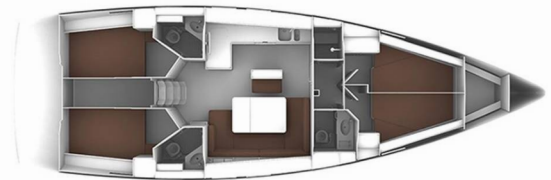

BAVARIA CRUISER 46

Eveline

Die Segelyacht Bavaria Cruiser 46 „Eveline“, gebaut im Jahr 2014, ist im Marina Kornati, Biograd, Biograd – Kroatien festgemacht. Die Yacht verfügt über 4 Kabinen, bietet Platz für 8 + 1 Personen und hat 3 Toiletten/Duschen.

Eveline

Produktionsjahr

2014

Länge

14.27 m

Cabins

4

Kojes