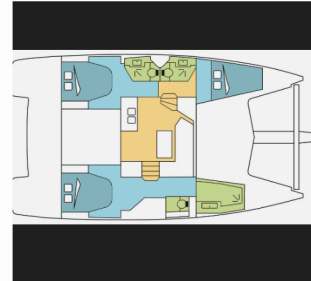

# FONTAINE PAJOT LUCIA 40

Jaxnjoe Com

Die Katamaran Fontaine Pajot Lucia 40 „Jaxnjoe com“, gebaut im Jahr 2020, ist im BVI, Tortola, Nanny Cay Marina, - Britische Jungferninseln (BVI) festgemacht. Die Yacht verfügt über 3 Kabinen, bietet Platz für 6 + 2 Personen und hat 3 Toiletten/Duschen.

**Jaxnjoe com**

Produktionsjahr

**2020**

Länge

**11.73 m**

Cabins

**3**

Kojen