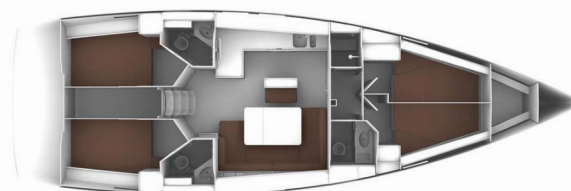

BAVARIA CRUISER 46

Evodia 1

Die Segelyacht Bavaria Cruiser 46 „Evodia 1“, gebaut im Jahr 2021, ist im Marina Kornati, Biograd, Biograd - Kroatien festgemacht. Die Yacht verfügt über 4 Kabinen, bietet Platz für 8 + 1 Personen und hat 3 Toiletten/Duschen.

Evodia 1

Produktionsjahr

2021

Länge

14.27 m

Cabins

4

Kojes