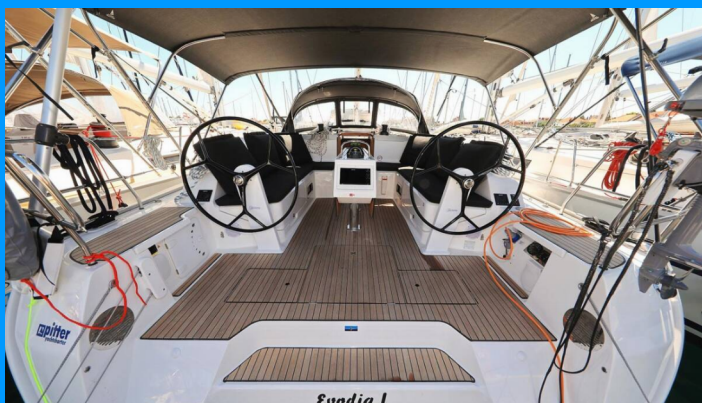

BAVARIA CRUISER 46

Evodia 1

Die Segelyacht Bavaria Cruiser 46 „Evodia 1“, gebaut im Jahr 2021, ist im Marina Kornati, Biograd, Biograd - Kroatien festgemacht. Die Yacht verfügt über 4 Kabinen, bietet Platz für 8 + 1 Personen und hat 3 Toiletten/Duschen.

Deckausrüstung

Ankerleine, Ankerwirbel, Auxiliary Anker (Reserve Anker), Beiboot, Beiboot Pumpe, Bimini Top, Bootshaken, Bootsmannstuhl, Cockpittisch, Dieselkanister, Elektrische Ankerwinde, Fender, Festmacher, Gangway, Hauptanker (Jambo 30 kg), Heckdusche, Impeller, Keilriemen, Ölfilter, Kugelfender, Kunststoff-Eimer (Pütz), Rep. set f. Beiboot, Scheinwerfer, Schwarzer Ball, Schwarzer Konus, Sprayhood, Springleine, Teak im Cockpit, Trosse, Wasserkanister, Wasserschlauch

Interieur

Barometer, Schiffsuhr

Komfort

Cockpit Kissen

Navigation

Autopilot (B&G), Bildschirm (DVD), Bugstrahlruder, Fernglas mit Peilkompass, GPS Kartenplotter - Cockpit (B&G Zeus3), Hafenhandbücher, Logge/Lot/Speed/Wind (B&G), Navigationsset, Radarreflektor, Seekarten und nautische Reiseführer

Unterhaltung

Außenlautsprecher, Radio (Bluetooth, AUX)

Yachtelektrik

Batteriespeichersystem (NEU 2025: BOS LE300 Lithium / zusätzliche Batterieleistung 112 Ah), E-Landanschluss 220 V, Heizung (Salon + Vorschiff), Inverter (375 W), Ladegerät, Solar Panel (PHOTOVOLTAIK)