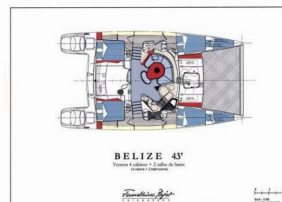

BELIZE 43

Artemis K

Die Katamaran Belize 43 „Artemis K“, gebaut im Jahr 2006, ist im Lefkas main port, Lefkas - Griechenland festgemacht. Die Yacht verfügt über 4 + 2 Kabinen, bietet Platz für 8 + 2 Personen und hat 2 Toiletten/Duschen.

YACHT-SPEZIFIKATIONEN

Charterbasis

Lefkas main port, Griechenland

Yacht ID

2060

Marke

Fountaine Pajot

Name

Artemis K

Produktionsjahr

2006

Länge

13.00 m

Cabins

4 + 2

Kojen