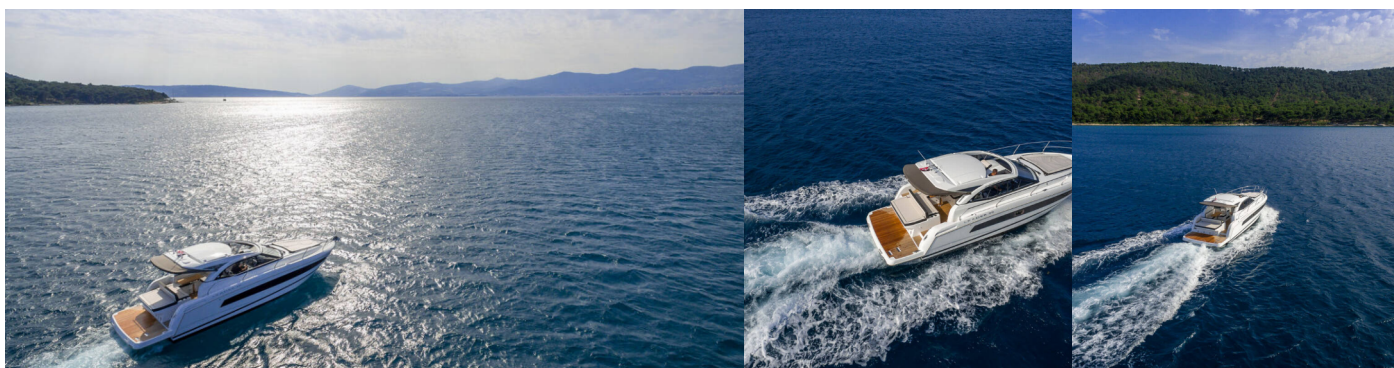

PRICE / WEEKS

25.04. - 02.05.2026 3.040 € ~~4.000 €~~	02.05. - 09.05.2026 3.177 € ~~4.180 €~~	09.05. - 16.05.2026 3.177 € ~~4.180 €~~	16.05. - 23.05.2026 Gebucht
23.05. - 30.05.2026 3.703 € ~~5.090 €~~	30.05. - 06.06.2026 4.072 € ~~5.090 €~~	06.06. - 13.06.2026 Gebucht	13.06. - 20.06.2026 4.392 € ~~5.490 €~~
20.06. - 27.06.2026 Gebucht	27.06. - 04.07.2026 Gebucht	04.07. - 11.07.2026 5.262 € ~~6.190 €~~	11.07. - 18.07.2026 5.262 € ~~6.190 €~~
18.07. - 25.07.2026 5.347 € ~~6.290 €~~	25.07. - 01.08.2026 5.347 € ~~6.290 €~~	01.08. - 08.08.2026 Gebucht	08.08. - 15.08.2026 5.347 € ~~6.290 €~~
15.08. - 22.08.2026 Gebucht	22.08. - 29.08.2026 5.177 € ~~6.090 €~~	29.08. - 05.09.2026 4.667 € ~~5.490 €~~	05.09. - 12.09.2026 4.667 € ~~5.490 €~~
12.09. - 19.09.2026 Gebucht	19.09. - 26.09.2026 4.327 € ~~5.090 €~~	26.09. - 03.10.2026 3.553 € ~~4.180 €~~	03.10. - 10.10.2026 3.553 € ~~4.180 €~~
10.10. - 17.10.2026 3.400 € ~~4.000 €~~	17.10. - 24.10.2026 3.400 € ~~4.000 €~~	24.10. - 31.10.2026 3.400 € ~~4.000 €~~	31.10. - 07.11.2026 3.400 € ~~4.000 €~~

WEB

najachty.pl

TELEFON

+48 882 071 532

E-MAIL

biuro@najachty.pl

NAJACHTY

ul. Pi. Świętej Małgorzaty 1-2/42B, 58-100, Świdnica, Polen