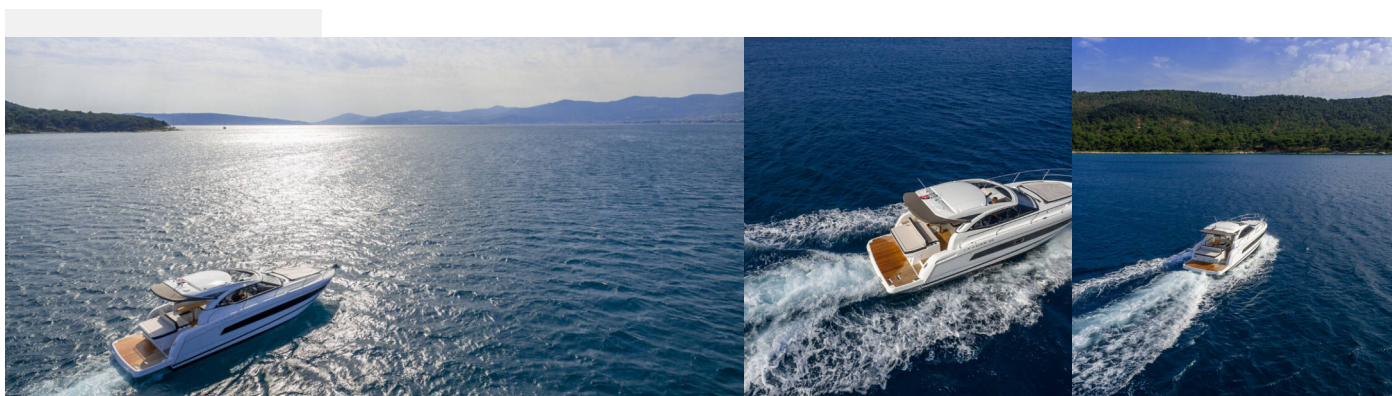

PRICE / WEEKS

16.05. - 23.05.2026 Gebucht 3.843 € ~~5.490 €~~	23.05. - 30.05.2026 3.703 € ~~5.090 €~~	30.05. - 06.06.2026 3.114 € ~~4.790 €~~	06.06. - 13.06.2026 Gebucht
13.06. - 20.06.2026 3.843 € ~~5.490 €~~	20.06. - 27.06.2026 Gebucht	27.06. - 04.07.2026 Gebucht	04.07. - 11.07.2026 4.643 € ~~6.190 €~~
11.07. - 18.07.2026 Gebucht	18.07. - 25.07.2026 4.718 € ~~6.290 €~~	25.07. - 01.08.2026 In Option	01.08. - 08.08.2026 Gebucht
08.08. - 15.08.2026 5.032 € ~~6.290 €~~	15.08. - 22.08.2026 Gebucht	22.08. - 29.08.2026 4.872 € ~~6.090 €~~	29.08. - 05.09.2026 4.392 € ~~5.490 €~~
05.09. - 12.09.2026 4.392 € ~~5.490 €~~	12.09. - 19.09.2026 Gebucht	19.09. - 26.09.2026 4.072 € ~~5.090 €~~	26.09. - 03.10.2026 3.344 € ~~4.180 €~~
03.10. - 10.10.2026 3.344 € ~~4.180 €~~	10.10. - 17.10.2026 3.200 € ~~4.000 €~~	17.10. - 24.10.2026 3.200 € ~~4.000 €~~	24.10. - 31.10.2026 3.200 € ~~4.000 €~~
31.10. - 07.11.2026 3.200 € ~~4.000 €~~	07.11. - 14.11.2026 3.200 € ~~4.000 €~~	14.11. - 21.11.2026 3.200 € ~~4.000 €~~	21.11. - 28.11.2026 3.200 € ~~4.000 €~~

WEB

najachty.pl

TELEFON

+48 882 071 532

E-MAIL

biuro@najachty.pl

NAJACHTY

ul. Pi. Świętej Małgorzaty 1-2/42B, 58-100, Świdnica, Polen