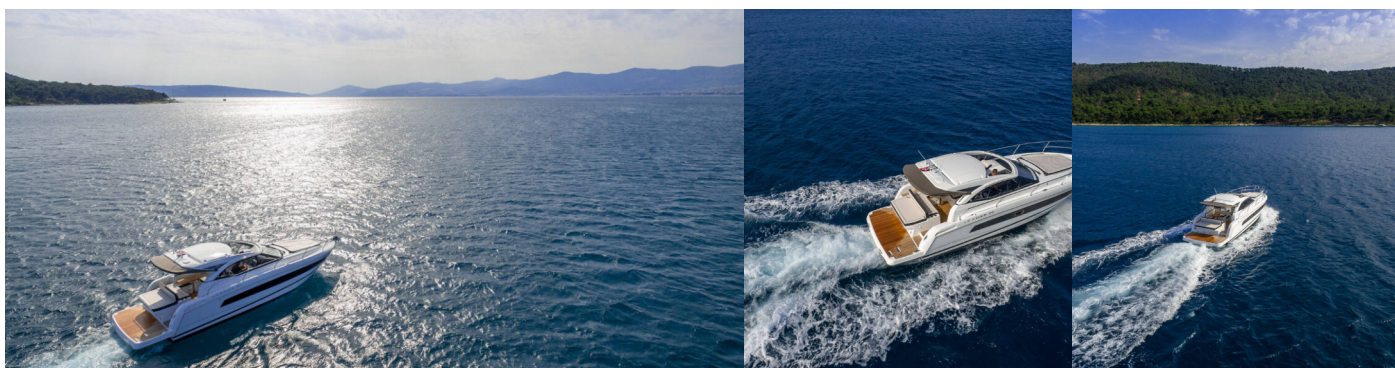

PRICE / WEEKS

05.12. - 12.12.2026

3.200 € ~~4.000 €~~

12.12. - 19.12.2026

3.200 € ~~4.000 €~~

19.12. - 26.12.2026

3.200 € ~~4.000 €~~

WEB

najachty.pl

TELEFON

+48 882 071 532

E-MAIL

biuro@najachty.pl

NAJACHTY

ul. Pi. Świętej Małgorzaty 1-2/42B, 58-100, Świdnica, Polen