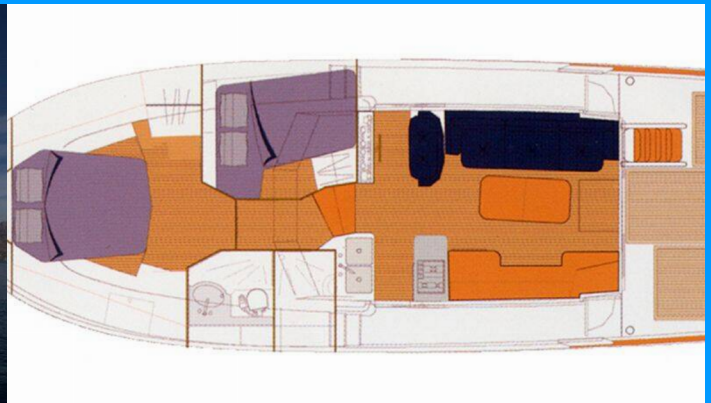

SWIFT TRAWLER 42

Skitnica

Die Motoryacht Swift Trawler 42 „Skitnica“, gebaut im Jahr 2005, ist im Marina Zadar (ex. Tankercomerc), Zadar - Kroatien festgemacht. Die Yacht verfügt über 2 Kabinen, bietet Platz für 4 + 2 Personen und hat 2 Toiletten/Duschen.

Skitnica

Produktionsjahr

2005

Länge

13.50 m

Cabins

2

Kojen