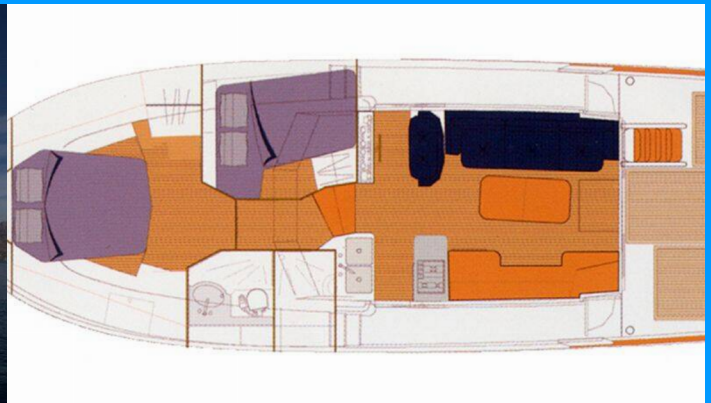

SWIFT TRAWLER 42

Skitnica

Die Motoryacht Swift Trawler 42 „Skitnica“, gebaut im Jahr 2005, ist im Marina Zadar (ex. Tankerkomerc), Zadar - Kroatien festgemacht. Die Yacht verfügt über 2 Kabinen, bietet Platz für 4 + 2 Personen und hat 2 Toiletten/Duschen.

Skitnica

Produktionsjahr

2005

Länge

13.50 m

Cabins

2

Kojen