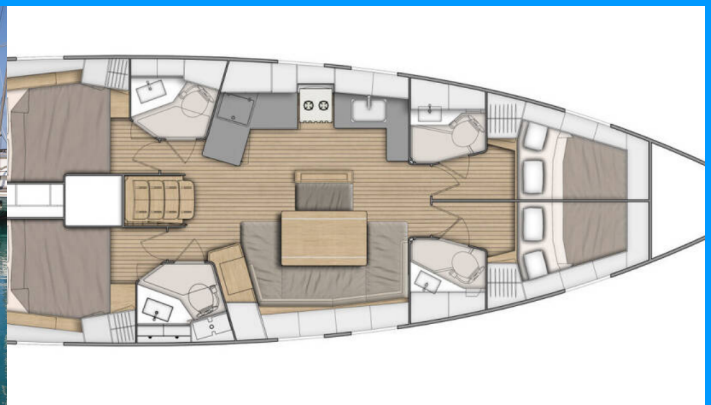

OCEANIS 46.1

Ellaida

Die Segelyacht Oceanis 46.1 „Ellaida“, gebaut im Jahr 2019, ist im Lefkas, D-Marin, Lefkas - Griechenland festgemacht. Die Yacht verfügt über 4 Kabinen, bietet Platz für 8 + 2 Personen und hat 4 Toiletten/Duschen.

Ellaida

Produktionsjahr

2019

Länge

14.60 m

Cabins

4

Kojen

8 + 2

Max. Passagiere

10

WC/Dusche

4

STANDARD-YACHTAUSSTATTUNG

Bordküche	Kühlschrank, Pantryausrüstung, Warmes Wasser
Deckausrüstung	Außenborder, Badeleiter, Badeplattform, Beiboot, Bimini Top, Cockpittisch, Elektrische Ankerwinde, Fender, Festmacher, Sprayhood, Winschkurbeln
Interieur	Barometer, Schiffsuhr, Ventilatoren in allen Kabinen
Komfort	Bettwäsche, Handtücher
Navigation	Autopilot, Bugstrahlruder, Compass, Depthsonder, Fernglas, GPS Kartenplotter - Cockpit, Hafenhandbuch, Tachometer
Sicherheitsausrüstung	Buoyant smoke signal, Erste-Hilfe-Kit (Bordapotheke), Feuerlöscher, Motor-Ersatzteile, Paddel, Rettungsinsel, Rettungsring mit Licht, Schwimmwesten, Signalaraketen und Fackeln (signalf Flamme)
Unterhaltung	Außenlautsprecher, Hi-Fi system
Yachtelektrik	Klimaanlage (in saloon, nur Landstrom, NEW 2025), Solar Panel