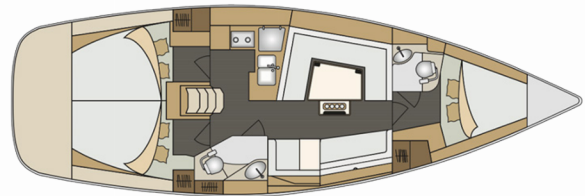

ELAN IMPRESSION 40

Mona

Die Segelyacht Elan Impression 40 „Mona“, gebaut im Jahr 2018, ist im Marina Kornati, Biograd, Biograd - Kroatien festgemacht. Die Yacht verfügt über 3 Kabinen, bietet Platz für 6 + 2 Personen und hat 2 Toiletten/Duschen.

Mona

Produktionsjahr

2018

Länge

11.90 m

Cabins

3

Kojen

6 + 2

WC/Dusche

2

STANDARD-YACHTAUSSTATTUNG

Bordküche

Kühlschrank, Warmes Wasser

Deckausrüstung

Badeleiter, Badeplattform, Beiboot (2,40m), Bimini Top, Cockpittisch, Elektrische Ankerwinde, Heckdusche, Sprayhood