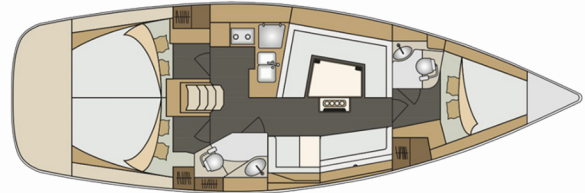

ELAN IMPRESSION 40

Maloi

Die Segelyacht Elan Impression 40 „Maloi“, gebaut im Jahr 2018, ist im Marina Kornati, Biograd, Biograd - Kroatien festgemacht. Die Yacht verfügt über 3 Kabinen, bietet Platz für 6 + 2 Personen und hat 2 Toiletten/Duschen.

Maloi

Produktionsjahr

2018

Länge

11.90 m

Cabins

3

Kojen

6 + 2

WC/Dusche

2

STANDARD-YACHTAUSSTATTUNG

Bordküche

Kühlschrank, Warmes Wasser

Deckausrüstung

Badeleiter, Badeplattform, Beiboot (2,40m), Bimini Top (New 2025), Cockpittisch, Elektrische Ankerwinde, Heckdusche, Sprayhood (New 2025)