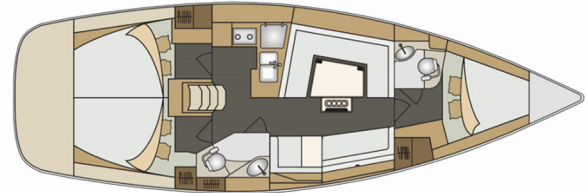

ELAN IMPRESSION 40

Anadea

Die Segelyacht Elan Impression 40 „Anadea“, gebaut im Jahr 2017, ist im Marina Kornati, Biograd, Biograd - Kroatien festgemacht. Die Yacht verfügt über 3 Kabinen, bietet Platz für 6 + 2 Personen und hat 2 Toiletten/Duschen.

Anadea

Produktionsjahr

2017

Länge

11.90 m

Cabins

3

Kojen