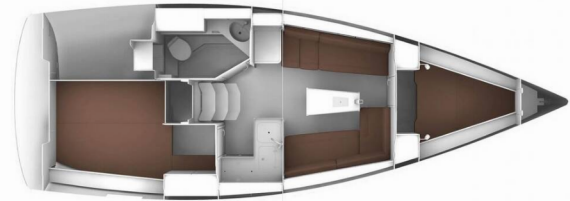

BAVARIA CRUISER 34

Viktoría

Die Segelyacht Bavaria Cruiser 34 „Viktoría“, gebaut im Jahr 2019, ist im Marina Tehnomont Veruda, Pula, Pula - Kroatien festgemacht. Die Yacht verfügt über 2 Kabinen, bietet Platz für 4 + 1 Personen und hat 1 Toiletten/Duschen.