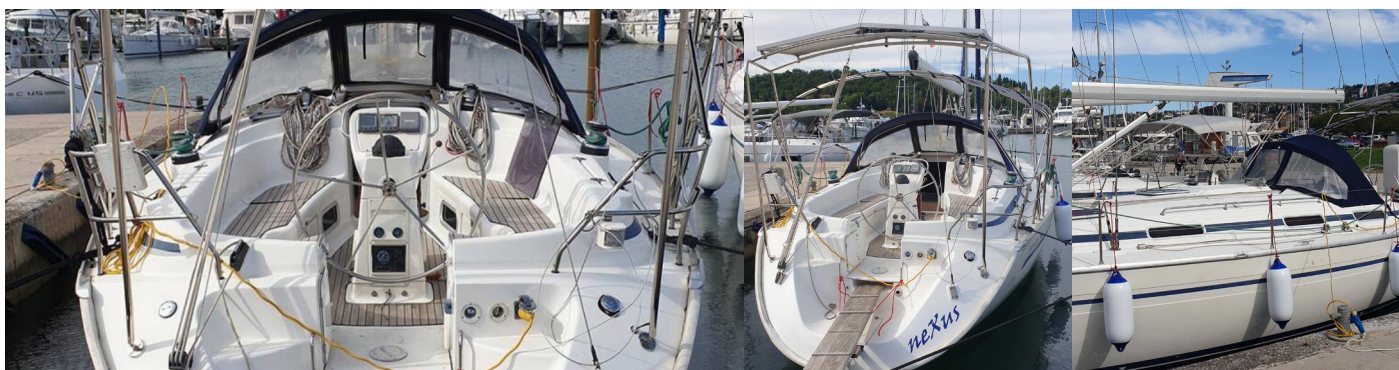

PRICE / WEEKS

07.11. - 14.11.2026

1.393 € ~~1.990 €~~

15.11. - 31.12.2026

Gebucht

WEB

najachty.pl

TELEFON

+48 882 071 532

E-MAIL

biuro@najachty.pl

NAJACHTY

ul. Pi. Świętej Małgorzaty 1-2/42B, 58-100, Świdnica, Polen