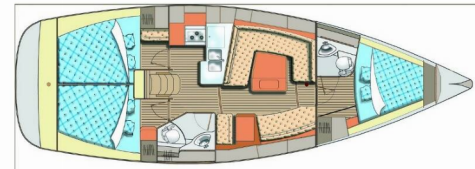

ELAN IMPRESSION 40

Janina

Die Segelyacht Elan Impression 40 „Janina“, gebaut im Jahr 2019, ist im Pula, Marina Polesana, – Kroatien festgemacht. Die Yacht verfügt über 3 Kabinen, bietet Platz für 6 + 2 Personen und hat 2 Toiletten/Duschen.