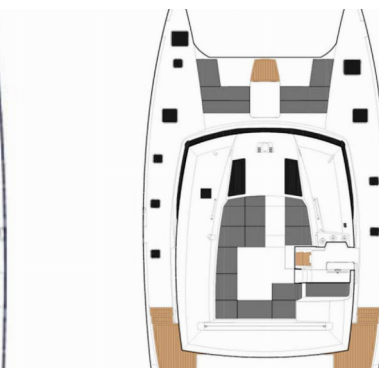

PRICE / WEEKS

16.05. - 23.05.2026 Gebucht	23.05. - 30.05.2026 Gebucht	30.05. - 06.06.2026 Gebucht	06.06. - 20.06.2026 Gebucht
20.06. - 27.06.2026 Gebucht	27.06. - 04.07.2026 Gebucht	04.07. - 11.07.2026 Gebucht	11.07. - 18.07.2026 11.650 €
18.07. - 25.07.2026 Gebucht	25.07. - 01.08.2026 12.650 €	01.08. - 08.08.2026 12.184 € ~~15.230 €~~	08.08. - 15.08.2026 12.184 € ~~15.230 €~~
15.08. - 22.08.2026 11.576 € ~~14.470 €~~	22.08. - 29.08.2026 10.540 € ~~13.175 €~~	29.08. - 05.09.2026 13.175 €	05.09. - 19.09.2026 Gebucht
19.09. - 26.09.2026 12.560 €	26.09. - 03.10.2026 Gebucht	03.10. - 10.10.2026 7.043 € ~~7.825 €~~	10.10. - 17.10.2026 6.993 € ~~7.770 €~~
17.10. - 24.10.2026 Gebucht	31.10. - 07.11.2026 Gebucht		

WEB

najachty.pl

TELEFON

+48 882 071 532

E-MAIL

biuro@najachty.pl

NAJACHTY

ul. Pi. Świętej Małgorzaty 1-2/42B, 58-100, Świdnica, Polen