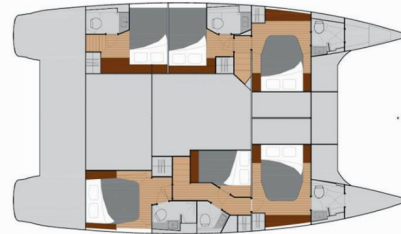

FONTAINE PAJOT SABA 50

Lingaro

Die Katamaran Fontaine Pajot Saba 50 „Lingaro“, gebaut im Jahr 2019, ist im Athens, Alimos marina, - Griechenland festgemacht. Die Yacht verfügt über 6 + 1 Kabinen, bietet Platz für 12 + 1 Personen und hat 6 Toiletten/Duschen.

Lingaro

Produktionsjahr

2019

Länge

14.98 m

Cabins

6 + 1

Kojes