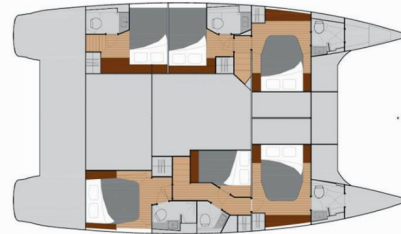

FONTAINE PAJOT SABA 50

Lingaro

Die Katamaran Fontaine Pajot Saba 50 „Lingaro“, gebaut im Jahr 2019, ist im Athens, Alimos marina, - Griechenland festgemacht. Die Yacht verfügt über 6 + 1 Kabinen, bietet Platz für 12 + 1 Personen und hat 6 Toiletten/Duschen.

Lingaro

Produktionsjahr

2019

Länge

14.98 m

Cabins

6 + 1

Kojen