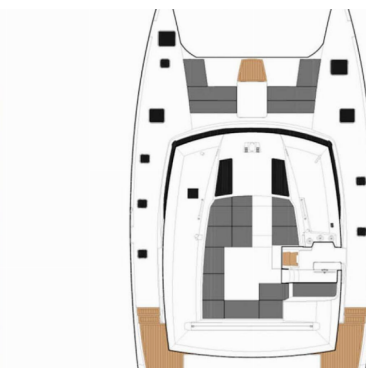

PRICE / WEEKS

25.04. - 02.05.2026 Gebucht	02.05. - 09.05.2026 5.150 € ~~5.995 €~~	09.05. - 16.05.2026 Gebucht	16.05. - 23.05.2026 Gebucht
23.05. - 30.05.2026 Gebucht	30.05. - 06.06.2026 Gebucht	06.06. - 20.06.2026 Gebucht	20.06. - 27.06.2026 Gebucht
27.06. - 04.07.2026 Gebucht	04.07. - 11.07.2026 Gebucht	11.07. - 18.07.2026 12.645 €	18.07. - 25.07.2026 Gebucht
25.07. - 01.08.2026 12.650 €	01.08. - 08.08.2026 12.184 € ~~15.230 €~~	08.08. - 15.08.2026 12.184 € ~~15.230 €~~	15.08. - 22.08.2026 11.576 € ~~14.470 €~~
22.08. - 29.08.2026 10.540 € ~~13.175 €~~	29.08. - 05.09.2026 13.175 €	05.09. - 19.09.2026 Gebucht	19.09. - 26.09.2026 12.690 €
26.09. - 10.10.2026 Gebucht	10.10. - 17.10.2026 7.770 €	17.10. - 24.10.2026 Gebucht	31.10. - 07.11.2026 Gebucht

WEB

najachty.pl

TELEFON

+48 882 071 532

E-MAIL

biuro@najachty.pl

NAJACHTY

ul. Pi. Świętej Małgorzaty 1-2/42B, 58-100, Świdnica, Polen