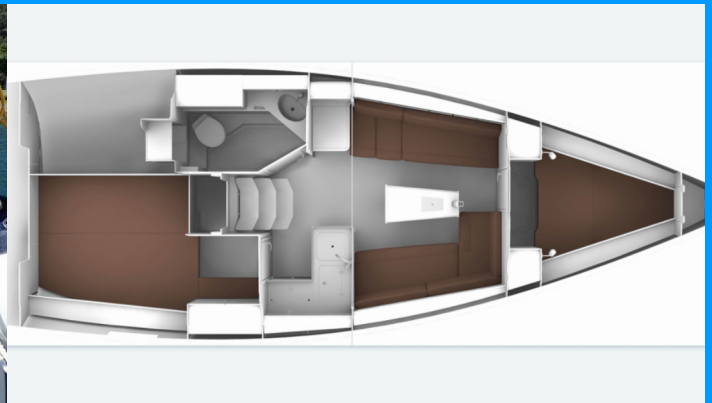

# BAVARIA CRUISER 34

Sora

Die Segelyacht Bavaria Cruiser 34 „Sora“, gebaut im Jahr 2019, ist im Setur Göcek Village Port, Göcek - Türkei festgemacht.

Die Yacht verfügt über 2 Kabinen, bietet Platz für 4 + 2 Personen und hat 1 Toiletten/Duschen.