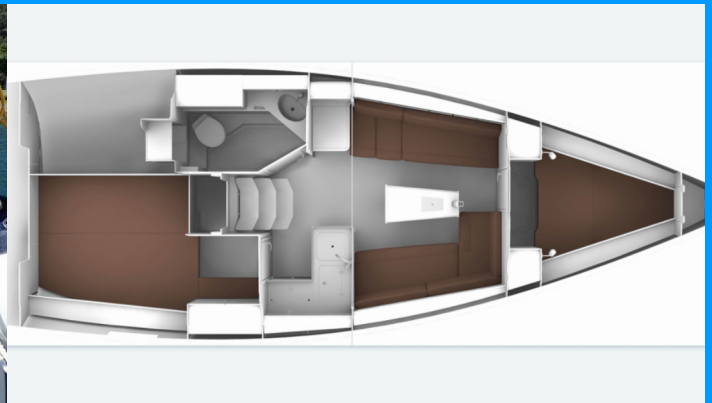

BAVARIA CRUISER 34

Sora

Die Segelyacht Bavaria Cruiser 34 „Sora“, gebaut im Jahr 2019, ist im Setur Göcek Village Port, Göcek - Türkei festgemacht.

Die Yacht verfügt über 2 Kabinen, bietet Platz für 4 + 2 Personen und hat 1 Toiletten/Duschen.

Sora

Produktionsjahr

2019

Länge

9.99 m

Cabins

2

Kojen