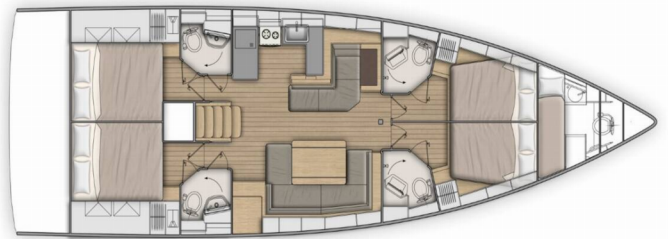

OCEANIS 51.1

Aeolian Muse

Die Segelyacht Oceanis 51.1 „Aeolian Muse“, gebaut im Jahr 2019, ist im Preveza Marina, - Griechenland festgemacht. Die Yacht verfügt über 4 + 1 Kabinen, bietet Platz für 8 + 2 + 1 Personen und hat 4 + 1 Toiletten/Duschen.

Aeolian Muse

Produktionsjahr

2019

Länge

15.94 m

Cabins

4 + 1

Kojen

8 + 2 + 1

Max. Passagiere

11

WC/Dusche

4 + 1

STANDARD-YACHTAUSSTATTUNG

Bordküche	Eiswürfelmaschine, Kühlbox, Kühlschrank, NESPRESSO Kaffeemaschine (Krups), Pantryausrüstung, Toaster, Warmes Wasser
Deckausrüstung	Beiboot mit Außenborder (2,5 HP), Bimini Top, Gangway, Heckdusche, Sprayhood, Teak im Cockpit
Interieur	Elektrische Toilette, Ventilatoren in allen Kabinen
Komfort	Bettwäsche und Handtücher, Fliegengitter
Navigation	AIS, Autopilot, Bugstrahlruder, GPS Kartenplotter - Cockpit ("Zeus 7"), Logge/Lot/Speed, Windmesser
Segel	Electric main sail winch, Electric mainsail windlass
Sicherheitsausrüstung	Extra fuel tank (200l), Extra water tank (330l), Sicherheitsausrüstung, UKW Funk
Unterhaltung	Außenlautsprecher, Hi-Fi system
Yachtelektrik	Batterien, Generator, Klimaanlage (in the saloon & cabins), Solar Panel, Wassermacher - desalinator