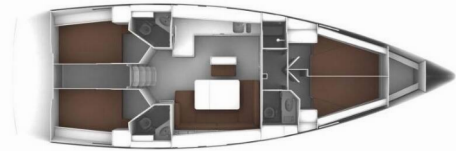

BAVARIA CRUISER 46

Bella Donna

Die Segelyacht Bavaria Cruiser 46 „Bella Donna“, gebaut im Jahr 2020, ist im IJsselmeer/Lelystad Haven, - Niederlande festgemacht. Die Yacht verfügt über 4 Kabinen, bietet Platz für 8 + 1 Personen und hat 3 Toiletten/Duschen.

Bella Donna

Produktionsjahr

2020

Länge

14.27 m

Cabins

4

Kojen