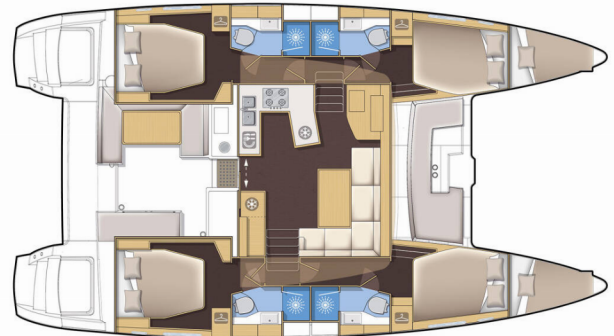

LAGOON 450 F

Cassiopeia II

Die Katamaran Lagoon 450 F „Cassiopeia II“, gebaut im Jahr 2019, ist im Corfu, Gouvia Marina, Korfu - Griechenland festgemacht. Die Yacht verfügt über 4 + 2 Kabinen, bietet Platz für 8 + 2 Personen und hat 4 + 1 Toiletten/Duschen.

Cassiopeia II

Produktionsjahr

2019

Länge

13.96 m

Cabins

4 + 2

Kojen

8 + 2

Max. Passagiere

12

WC/Dusche

4 + 1

STANDARD-YACHTAUSSTATTUNG

Deckausrüstung	Außenborder, Beiboot, Bimini Top, Flybridge, Hydraulische Gangway, Sprayhood
Navigation	Autopilot, GPS Kartenplotter
Segel	Elektrische Winsch, Lazy bag, Lazy jacks
Unterhaltung	Radio CD mp3 player
Yachtelektrik	220V Stecker, Generator, Klimaanlage, Ladegerät, Wassermacher - desalinator