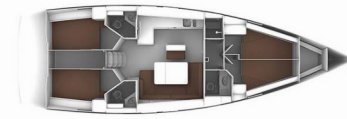

BAVARIA CRUISER 46

Sirius

Die Segelyacht Bavaria Cruiser 46 „Sirius“, gebaut im Jahr 2020, ist im Pula, Marina Polesana, - Kroatien festgemacht. Die Yacht verfügt über 4 Kabinen, bietet Platz für 8 + 1 Personen und hat 3 Toiletten/Duschen.

Sirius

Produktionsjahr

2020

Länge

14.27 m

Cabins

4

Kojen