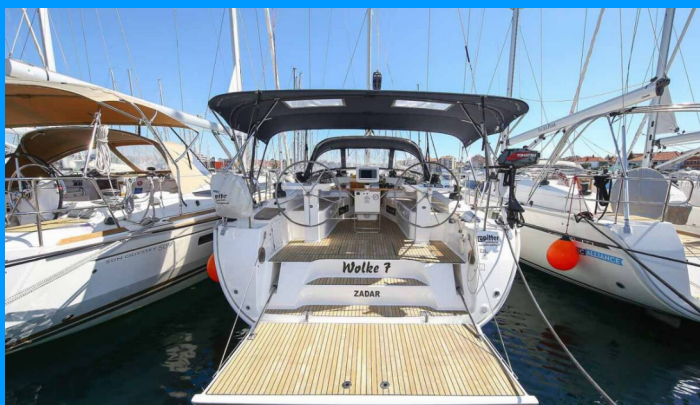

BAVARIA CRUISER 45

Wolke 7

Die Segelyacht Bavaria Cruiser 45 „Wolke 7“, gebaut im Jahr 2013, ist im Corfu, Gouvia Marina, Korfu - Griechenland festgemacht. Die Yacht verfügt über 4 Kabinen, bietet Platz für 8 + 1 Personen und hat 3 Toiletten/Duschen.

YACHT-SPEZIFIKATIONEN

Charterbasis

Corfu, Gouvia Marina, Griechenland

Yacht ID

18

Marke

Bavaria Yachtbau

Name