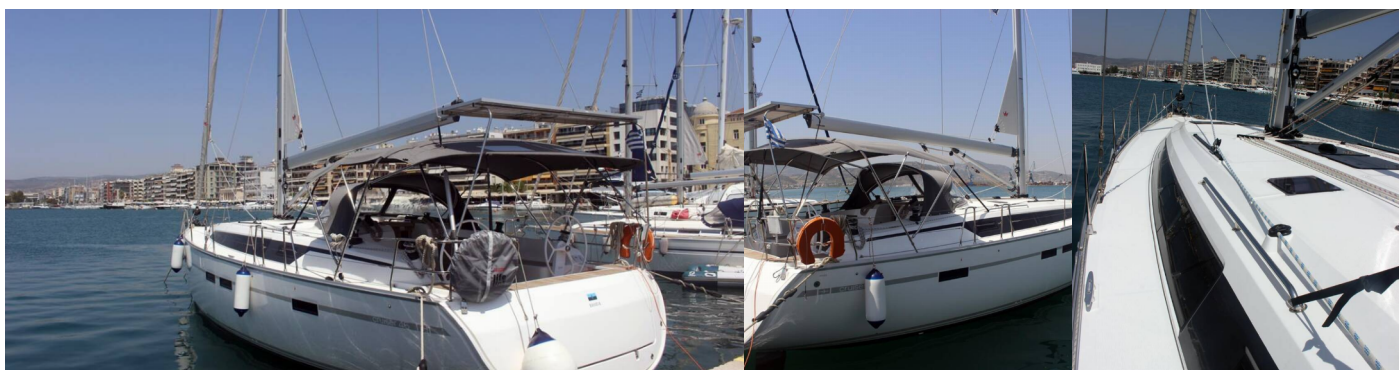

PRICE / WEEKS

07.11. - 14.11.2026

2.032 € ~~2.390 €~~

14.11. - 21.11.2026

2.032 € ~~2.390 €~~

22.11. - 31.12.2026

Gebucht

WEB

najachty.pl

TELEFON

+48 882 071 532

E-MAIL

biuro@najachty.pl

NAJACHTY

ul. Pi. Świętej Małgorzaty 1-2/42B, 58-100, Świdnica, Polen