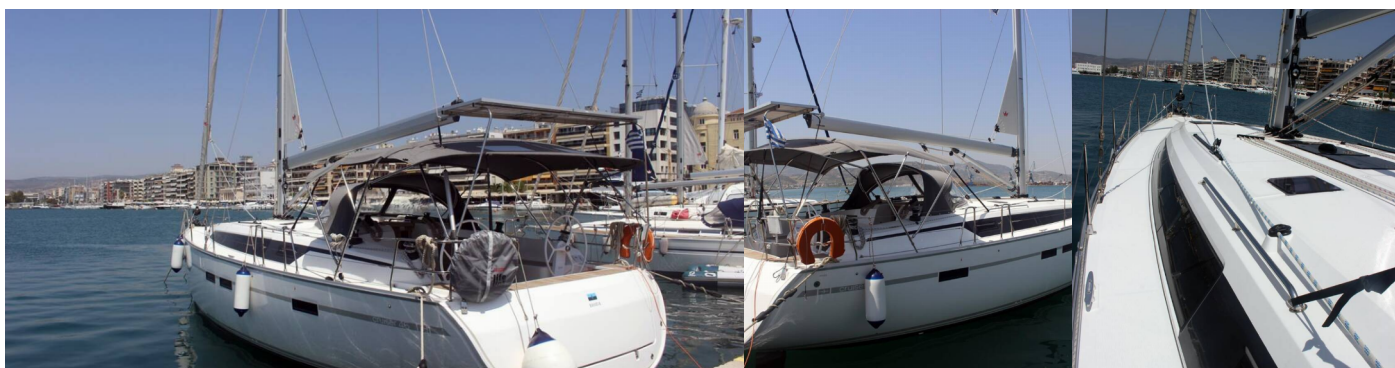

PRICE / WEEKS

25.04. - 02.05.2026 Gebucht	02.05. - 13.06.2026 Gebucht	13.06. - 27.06.2026 Gebucht	27.06. - 04.07.2026 4.123 € ~~4.850 €~~
04.07. - 11.07.2026 Gebucht	11.07. - 18.07.2026 Gebucht	18.07. - 25.07.2026 Gebucht	25.07. - 01.08.2026 Gebucht
01.08. - 08.08.2026 Gebucht	08.08. - 15.08.2026 Gebucht	15.08. - 22.08.2026 Gebucht	22.08. - 29.08.2026 Gebucht
29.08. - 12.09.2026 Gebucht	12.09. - 26.09.2026 Gebucht	26.09. - 03.10.2026 Gebucht	03.10. - 10.10.2026 Gebucht
10.10. - 17.10.2026 Gebucht	17.10. - 24.10.2026 2.627 € ~~3.090 €~~	24.10. - 31.10.2026 2.678 € ~~3.150 €~~	31.10. - 07.11.2026 2.032 € ~~2.390 €~~

WEB

najachty.pl

TELEFON

+48 882 071 532

E-MAIL

biuro@najachty.pl

NAJACHTY

ul. Pi. Świętej Małgorzaty 1-2/42B, 58-100, Świdnica, Polen