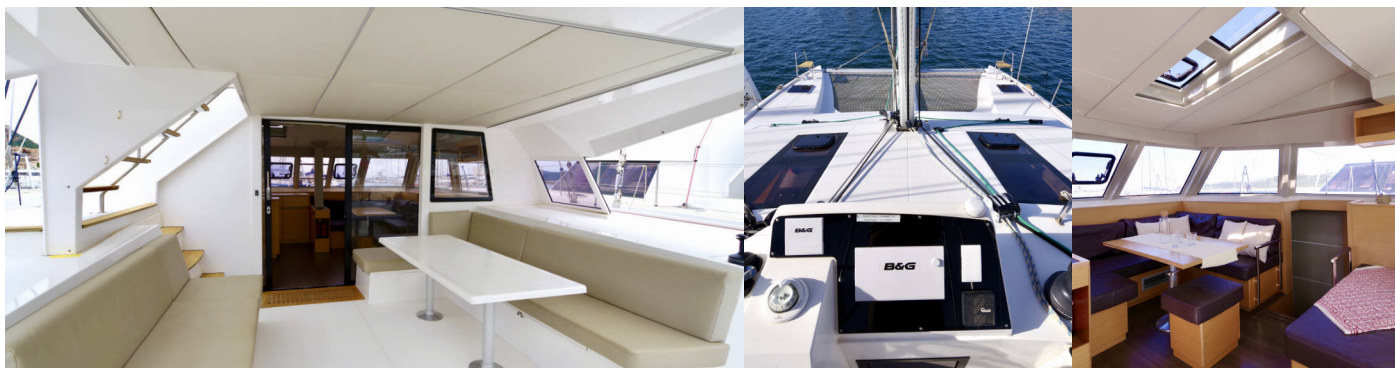

PRICE / WEEKS

25.04. - 02.05.2026 3.816 € ~~4.240 €~~	02.05. - 09.05.2026 3.180 € ~~4.240 €~~	09.05. - 16.05.2026 Gebucht	16.05. - 23.05.2026 3.180 € ~~4.240 €~~
23.05. - 30.05.2026 Gebucht	30.05. - 06.06.2026 Gebucht	06.06. - 13.06.2026 5.121 € ~~5.690 €~~	13.06. - 20.06.2026 Gebucht
20.06. - 27.06.2026 Gebucht	27.06. - 11.07.2026 Gebucht	11.07. - 18.07.2026 Gebucht	18.07. - 25.07.2026 Gebucht
25.07. - 01.08.2026 8.019 € ~~8.910 €~~	01.08. - 08.08.2026 Gebucht	08.08. - 22.08.2026 Gebucht	22.08. - 29.08.2026 6.417 € ~~7.130 €~~
29.08. - 05.09.2026 5.922 € ~~6.580 €~~	05.09. - 12.09.2026 Gebucht	12.09. - 19.09.2026 5.220 € ~~5.800 €~~	19.09. - 26.09.2026 4.320 € ~~4.800 €~~
26.09. - 03.10.2026 4.320 € ~~4.800 €~~	03.10. - 10.10.2026 3.816 € ~~4.240 €~~	10.10. - 17.10.2026 3.816 € ~~4.240 €~~	17.10. - 24.10.2026 3.816 € ~~4.240 €~~
29.10. - 01.11.2026 Gebucht			

WEB

najachty.pl

TELEFON

+48 882 071 532

E-MAIL

biuro@najachty.pl

NAJACHTY

ul. Pi. Świętej Małgorzaty 1-2/42B, 58-100, Świdnica, Polen