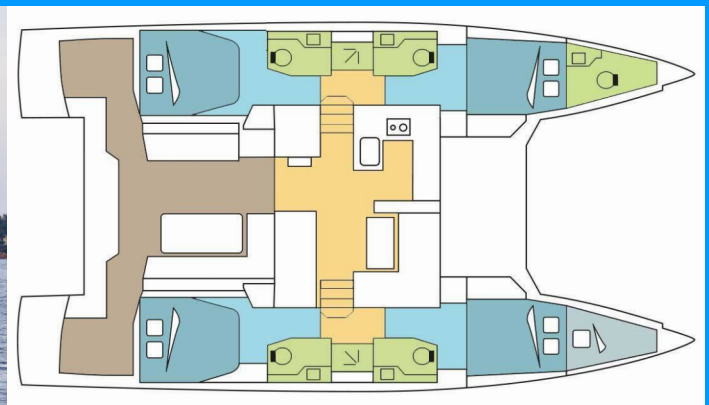

NAUTITECH 46 FLY

Fiammetta

Die Katamaran Nautitech 46 Fly „Fiammetta“, gebaut im Jahr 2019, ist im Marina di Scarlino - Follonica, - Italien festgemacht. Die Yacht verfügt über 4 + 1 Kabinen, bietet Platz für 8 + 1 + 1 Personen und hat 4 + 1 Toiletten/Duschen.

Fiammetta

Produktionsjahr

2019

Länge

13.79 m

Cabins

4 + 1

Kojen