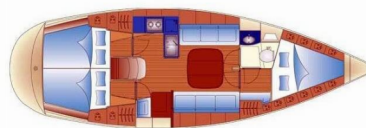

# BAVARIA 36

Magic Mouse

Die Segelyacht Bavaria 36 „Magic Mouse“, gebaut im Jahr 2004, ist im IJsselmeer/Lelystad Haven, - Niederlande festgemacht. Die Yacht verfügt über 3 Kabinen, bietet Platz für 6 Personen und hat 1 Toiletten/Duschen.

**Magic Mouse**

Produktionsjahr

**2004**

Länge

**11.40 m**

Cabins

**3**

Kojen