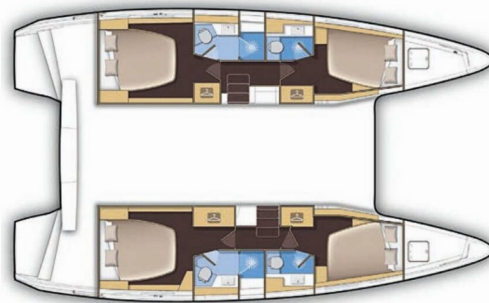

LAGOON 42

Da Vinci

Die Katamaran Lagoon 42 „Da Vinci“, gebaut im Jahr 2019, ist im Marina Zadar (ex. Tankerkomerc), Zadar - Kroatien festgemacht. Die Yacht verfügt über 4 + 2 Kabinen, bietet Platz für 8 + 2 Personen und hat 4 Toiletten/Duschen.

Da Vinci

Produktionsjahr

2019

Länge

12.80 m

Cabins

4 + 2

Kojen